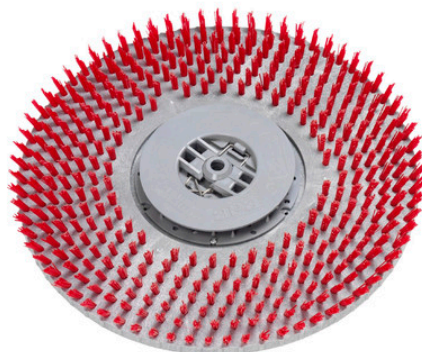

Držák padu se zámkem Nilfisk 305mm (12")

Držák padu se zámkem Nilfisk 305mm (12").
Vhodný pro podlahové mycí stroje Nilfisk
Scrubtec 661, BA 611.

Kód produktu: L08603939

Dostupnost: Skladem

Cena bez DPH: 2 518 Kč

Cena s DPH: 3 047 Kč

Odkaz na produkt: [zde](#)

Popis produktu:

Držák padu se zámkem Nilfisk 305mm (12").
Vhodný pro podlahové mycí stroje Nilfisk Scrubtec 661, BA 611.