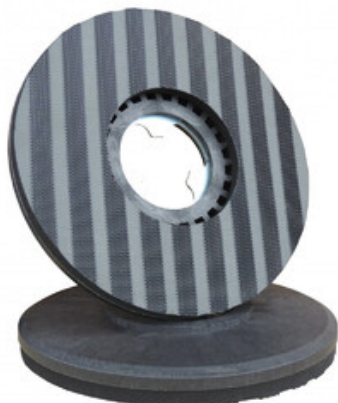

Příslušenství k produktu:

[Držák padu TSM 13.8"
(350mm)](#)