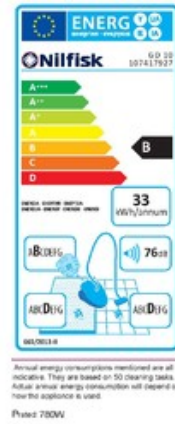

Fotogalerie: