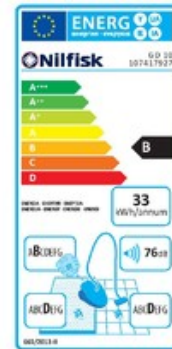

Fotogalerie: