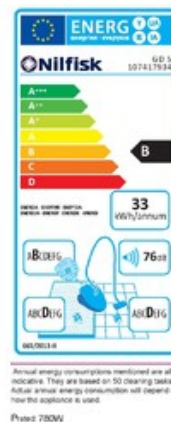

Fotogalerie: