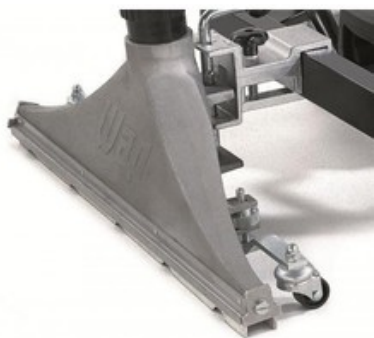

Nilfisk ATTIX 995-0H/M SD XC TYPE 22

Parametry produktu:

Podtlak	230 mbar
Průtok vzduchu	2 x 3.200 l/min
Čištění filtru	ano XtremeClean
Objem nádoby	50 l
Objem prachového sáčku	-
Elektrická zásuvka pro připojení nářadí	ne
Vysávání kapalin	ano
Třída filtrace	M + H
Zvláštní použití	ATEX zóna 22
Materiál nádoby	nerez
Motor	bezkartáčový EC
Počet motorů	2
Regulace výkonu	ne
Příkon	2 x 1.110 / 2 x 1.400 W
Třída energetické účinnosti	-
Typ stroje	mobilní
Hladina hluku	67 dB(A)
Stupeň krytí	-
Napětí	230 V
Délka elektrického kabelu	10 m
Rozměry (D x Š x V)	615x690x990 mm
Hmotnost	45 kg

Fotogalerie:

Příslušenství k produktu:

[Pojezdová sací hubice pro vysavače Nilfisk-ALTO ATTIX 7, ATTIX 9](#)

[Nilfisk válcový filtr třídy H pro vysavače ATTIX 275x187mm](#)

[Nilfisk bezpečnostní sací hadice včetně koncovek B1/AS ATEX 22 - DN36 x 4m](#)

[Nilfisk bezpečnostní podlahová hubice pro mokré i suché vysávání B1/AS ATEX 22 - DN36](#)

[Nilfisk bezpečnostní sací trubka B1/AS ATEX 22 - DN36 nerez](#)

Varianty produktu:

[Nilfisk ATTIX 995-0H/M SD XC
TYPE 22](#)