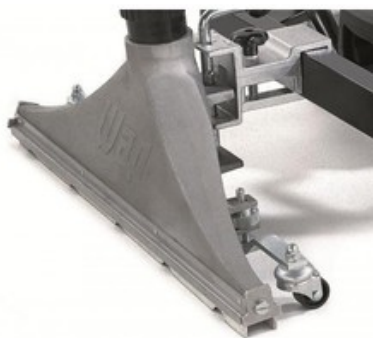

Nilfisk ATTIX 995-0H/M SD XC TYPE 22

Parametry produktu:

Podtlak	230 mbar
Průtok vzduchu	2 x 3.200 l/min
Čištění filtru	ano XtremeClean
Objem nádoby	50 l
Objem prachového sáčku	-
Elektrická zásuvka pro připojení náradí	ne
Vysávání kapalin	ano
Třída filtrace	M + H
Zvláštní použití	ATEX zóna 22
Materiál nádoby	nerez
Motor	bezkartáčový EC
Počet motorů	2
Regulace výkonu	ne
Příkon	2 x 1.110 / 2 x 1.400 W
Třída energetické účinnosti	-
Typ stroje	mobilní
Hladina hluku	67 dB(A)
Stupeň krytí	-
Napětí	230 V
Délka elektrického kabelu	10 m
Rozměry (D x Š x V)	615x690x990 mm
Hmotnost	45 kg

Fotogalerie:

Příslušenství k produktu:

[Pojezdová sací hubice pro vysavače Nilfisk-ALTO ATTIX 7, ATTIX 9](#)

[Nilfisk válcový filtr třídy H pro vysavače ATTIX 275x187mm](#)

[Nilfisk bezpečnostní sací hadice včetně koncovek B1/AS ATEX 22 - DN36 x 4m](#)

[Nilfisk bezpečnostní podlahová hubice pro mokré i suché vysávání B1/AS ATEX 22 - DN36](#)

[Nilfisk bezpečnostní sací trubka B1/AS ATEX 22 - DN36 nerez](#)

Varianty produktu:

[Nilfisk ATTIX 995-0H/M SD XC
TYPE 22](#)