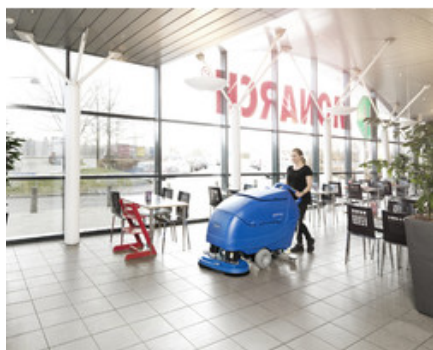

Nilfisk SCRUBTEC 871 C

Fotogalerie:

Příslušenství k produktu:

[Válcový kartáč Nilfisk 710mm -
Nylon hard](#)

[Válcový kartáč Nilfisk 710mm -
Nylon soft yellow](#)

[Válcový kartáč Nilfisk 710mm -
Polypropylen red](#)