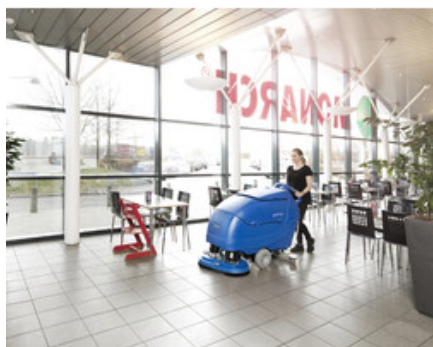

Nilfisk SCRUBTEC 886

Parametry produktu:

Pohon	bateriový 24V
Pracovní šířka	860 mm
Pracovní šířka sání	1.070 mm
Podtlak	-
Pracovní šířka s 1 postranním kartáčem	-
Pracovní šířka se 2 postranními kartáči	-
Plošný výkon (teoretický/skutečný)	4.130 / 2.480 ot/min
Pracovní rychlost stroje	4,8 km/h
Kapacita nádrže (čistá/špinavá voda)	85/85 l
Počet kartáčů	2
Typ kartáče	diskový
Velikost kartáče	430 mm
Přítlak kartáče	36 - 68 kg
Rychlost kartáče	200 ot/min
Pojezd stroje	trakčním pohonem
Stoupavost	-
Minimální šíře otáčení	185 cm
Příkon motoru kartáče	2 x 560 W
Příkon motoru pojezdu	330 W
Příkon motoru sání	550 W
Hladina hluku	67 dB(A)
Napětí	baterie 24 V
Doba provozu	-
Délka elektrického kabelu	-
Rozměry (D x Š x V)	1620x910x1120 mm
Hmotnost	-
Hmotnost s bateriemi	383 kg

Fotogalerie:

Příslušenství k produktu:

[Držák padu Nilfisk gimbal \(17"\)](#)

[Podlahový PAD premium - bílý 17" \(430mm\)](#)

[Podlahový PAD premium - červený 17" \(430mm\)](#)

[Podlahový PAD premium - zelený 17" \(430mm\)](#)