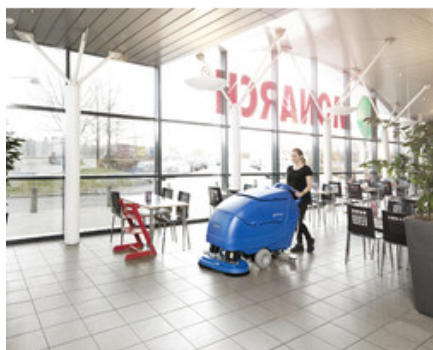

Nilfisk SCRUBTEC 871

Parametry produktu:

Pohon	bateriový 24V
Pracovní šířka	710 mm
Pracovní šířka sání	890 mm
Podtlak	-
Pracovní šířka s 1 postranním kartáčem	-
Pracovní šířka se 2 postranními kartáči	-
Plošný výkon (teoretický/skutečný)	3.410 / 2.050 m ² /h
Pracovní rychlost stroje	4,8 km/h
Kapacita nádrže (čistá/špinavá voda)	85/85 l
Počet kartáčů	2
Typ kartáče	diskový
Velikost kartáče	355 mm
Přítlak kartáče	36 - 68 kg
Rychlost kartáče	200 ot/min
Pojezd stroje	trakčním pohonem
Stoupavost	-
Minimální šíře otáčení	173 cm
Příkon motoru kartáče	2 x 560 W
Příkon motoru pojezdu	330 W
Příkon motoru sání	550 W
Hladina hluku	65 dB(A)
Napětí	baterie 24 V
Doba provozu	-
Délka elektrického kabelu	-
Rozměry (D x Š x V)	1557x760x1120 mm
Hmotnost	-
Hmotnost s bateriemi	387 kg

Fotogalerie:

Příslušenství k produktu:

[Držák padu Nilfisk gimbal \(14"\)](#)

[Podlahový PAD premium - bílý 14" \(355mm\)](#)

[Podlahový PAD premium - červený 14" \(355mm\)](#)

[Podlahový PAD premium - zelený 14" \(355mm\)](#)