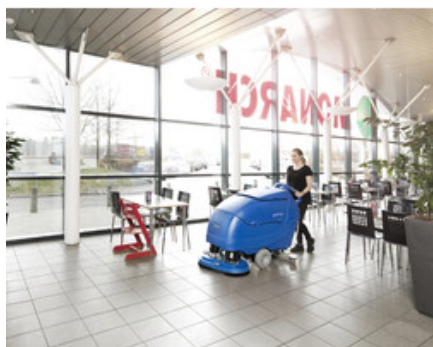

Fotogalerie: