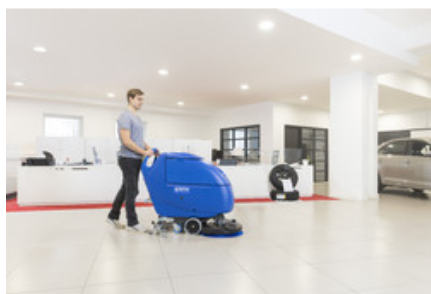

Fotogalerie: