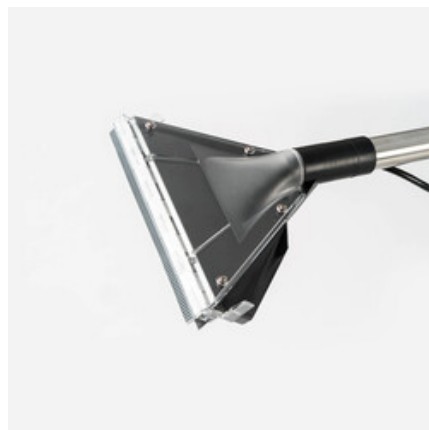

[Sací trubky pro vysavače Gisowatt - nerez DN45](#)

[Sací a nástřiková hubice na koberce pro tepovače Gisowatt](#)