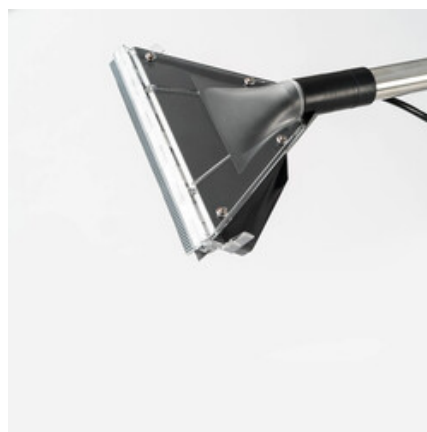

Fotogalerie: