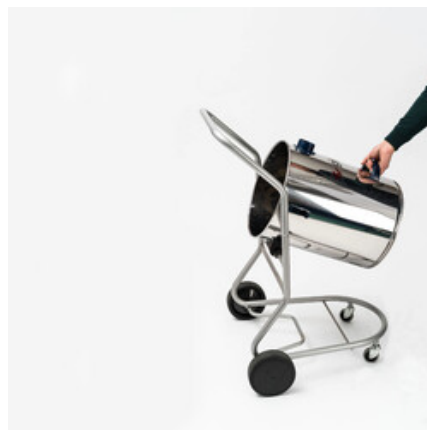

Fotogalerie: