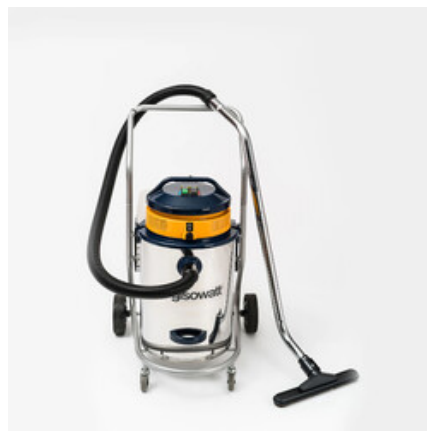

Gisowatt PC P50R

Parametry produktu:

Tlak čerpadla	7 bar
Podtlak	240 mbar
Průtok vzduchu	3.500 l/min
Kapacita nádrže (čistá/špinavá voda)	volitelně / 50 l
Materiál nádoby	nerez
Pracovní šířka	-
Typ kartáče	-
Velikost kartáče	-
Rychlost kartáče	-
Počet motorů	1
Hladina hluku	-
Příkon motoru sání	1.350 W
Příkon motoru kartáče	-
Napětí	230 V
Délka elektrického kabelu	-
Rozměry (D x Š x V)	650x650x820 mm box
Hmotnost	29,8 kg

Fotogalerie:

Příslušenství k produktu:

[Filtrační sáčky Gisowatt PC 35 - PC 50 \(5ks\)](#)

[Filtrační patrona - válcový filtr Gisowatt PC 50 - PC 70](#)

[Průmyslová podlahová hubice se štětinami Gisowatt DN45](#)