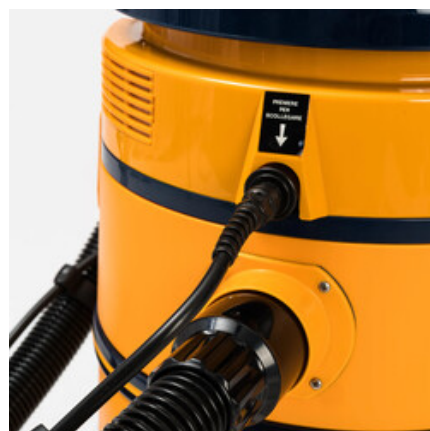

Gisowatt PC P35

Parametry produktu:

Tlak čerpadla	7 bar
Podtlak	220 mbar
Průtok vzduchu	3.333 l/min
Kapacita nádrže (čistá/špinavá voda)	6,5/35 l
Materiál nádoby	plast
Pracovní šířka	-
Typ kartáče	-
Velikost kartáče	-
Rychlost kartáče	-
Počet motorů	1
Hladina hluku	-
Příkon motoru sání	1.100 W
Příkon motoru kartáče	-
Napětí	230 V
Délka elektrického kabelu	-
Rozměry (D x Š x V)	420x510x630 mm box
Hmotnost	15 kg

Fotogalerie:

Příslušenství k produktu:

[Filtrační sáčky Gisowatt PC 35 - PC 50 \(5ks\)](#)

[Filtrační patrona - válcový filtr Gisowatt PC 20 - PC 35](#)

[Filtrační patrona - válcový filtr Gisowatt PC 35 - PC 50 "M"](#)