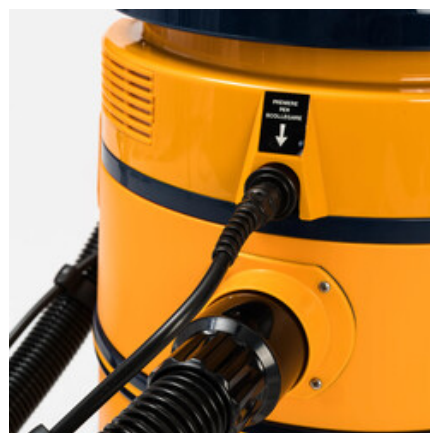

Fotogalerie: