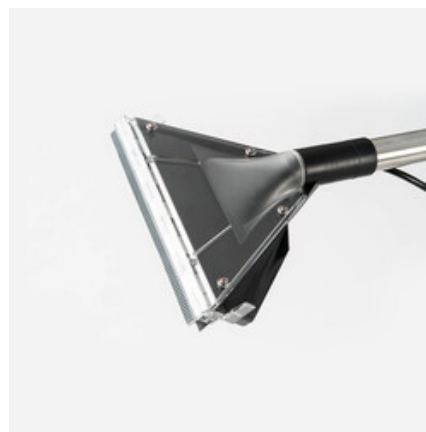

[Sací a nástřiková hubice na
koberce pro tepovače Gisowatt](#)