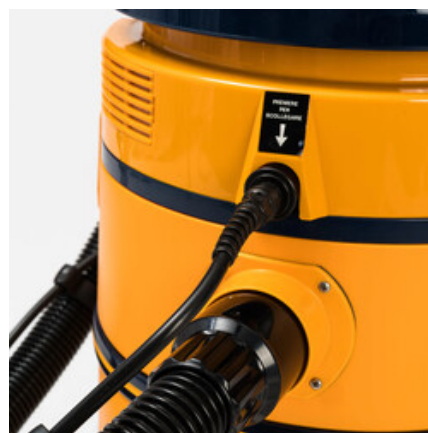

Gisowatt PC P35

Parametry produktu:

Tlak čerpadla	7 bar
Podtlak	220 mbar
Průtok vzduchu	3.333 l/min
Kapacita nádrže (čistá/špinavá voda)	6,5/35 l
Materiál nádoby	plast
Pracovní šířka	-
Typ kartáče	-
Velikost kartáče	-
Rychlost kartáče	-
Počet motorů	1
Hladina hluku	-
Příkon motoru sání	1.100 W
Příkon motoru kartáče	-
Napětí	230 V
Délka elektrického kabelu	-
Rozměry (D x Š x V)	420x510x630 mm box
Hmotnost	15 kg

Fotogalerie:

Příslušenství k produktu:

[Filtrační sáčky Gisowatt PC 35 - PC 50 \(5ks\)](#)

[Filtrační patrona - válcový filtr Gisowatt PC 20 - PC 35](#)

[Filtrační patrona - válcový filtr Gisowatt PC 35 - PC 50 "M"](#)