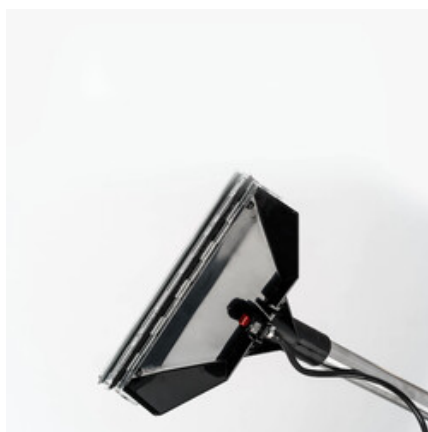

Fotogalerie: