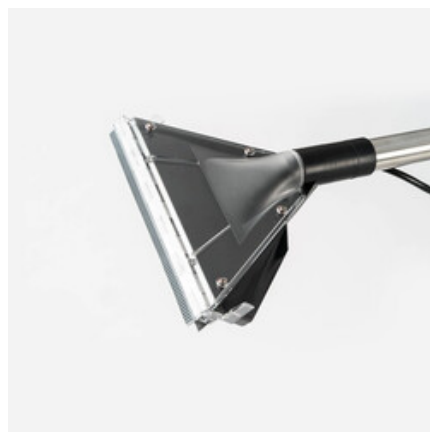

[Sací a nástřiková hubice na
koberce pro tepovače Gisowatt](#)