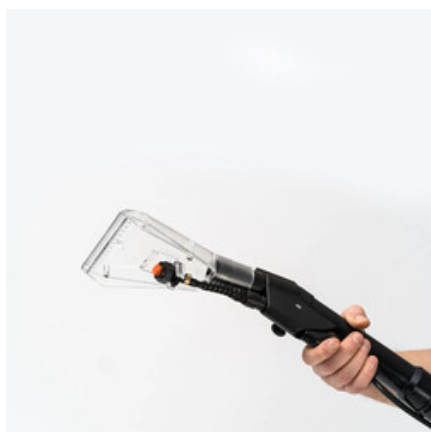

Fotogalerie: