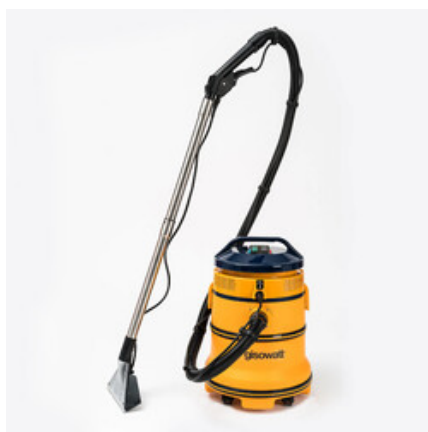

Gisowatt PC P35

Parametry produktu:

Tlak čerpadla	7 bar
Podtlak	220 mbar
Průtok vzduchu	3.333 l/min
Kapacita nádrže (čistá/špinavá voda)	6,5/35 l
Materiál nádoby	plast
Pracovní šířka	-
Typ kartáče	-
Velikost kartáče	-
Rychlost kartáče	-
Počet motorů	1
Hladina hluku	-
Příkon motoru sání	1.100 W
Příkon motoru kartáče	-
Napětí	230 V
Délka elektrického kabelu	-
Rozměry (D x Š x V)	420x510x630 mm box
Hmotnost	15 kg

Fotogalerie:

Příslušenství k produktu:

[Filtrační sáčky Gisowatt PC 35 - PC 50 \(5ks\)](#)

[Filtrační patrona - válcový filtr Gisowatt PC 20 - PC 35](#)

[Filtrační patrona - válcový filtr Gisowatt PC 35 - PC 50 "M"](#)