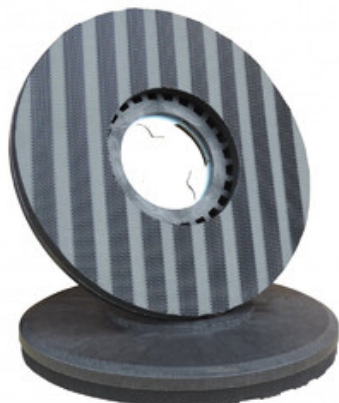

Příslušenství k produktu:

[Držák padu TSM 13.8"
(350mm)](#)