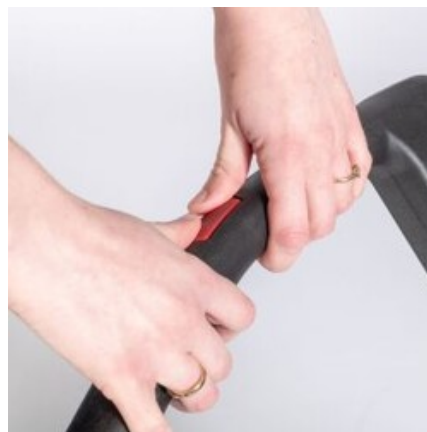

Fotogalerie: