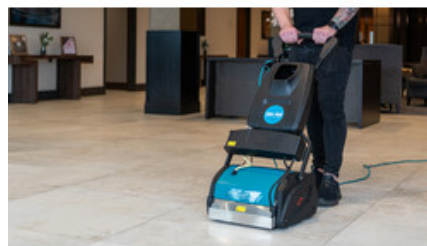

Fotogalerie: