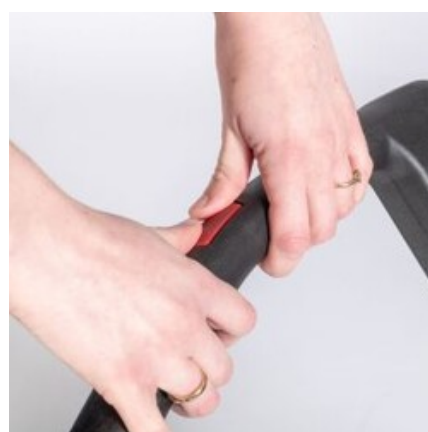

Fotogalerie: