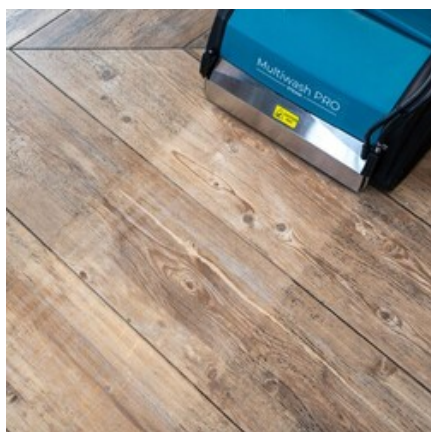

Fotogalerie: