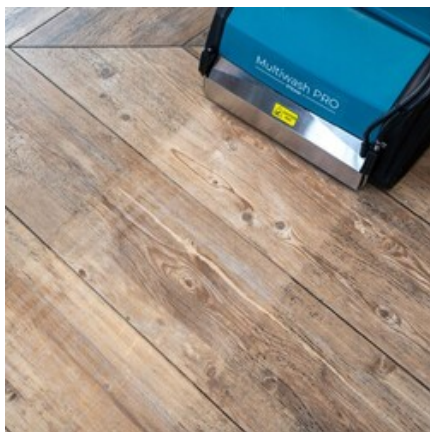

Fotogalerie: