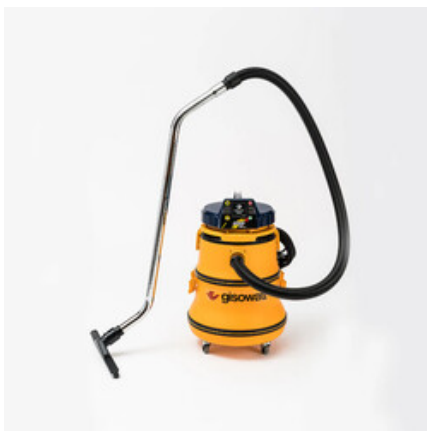

Gisowatt PC 50 Plastic Tools

Parametry produktu:

Podtlak	220 mbar
Průtok vzduchu	3.000 l/min
Čištění filtru	ne
Objem nádoby	50 l
Objem prachového sáčku	-
Elektrická zásuvka pro připojení náradí	ano 2.000 W - automatická
Vysávání kapalin	ano
Třída filtrace	L
Zvláštní použití	ne
Materiál nádoby	plast
Motor	uhlíkový
Počet motorů	1
Regulace výkonu	ne
Příkon	1.100 W
Třída energetické účinnosti	-
Typ stroje	mobilní
Hladina hluku	-
Stupeň krytí	I
Napětí	230 V
Délka elektrického kabelu	-
Rozměry (D x Š x V)	495x495x705 mm box
Hmotnost	15 kg

Fotogalerie:

Příslušenství k produktu:

[Filtrační sáčky Gisowatt PC 35 - PC 50 \(5ks\)](#)

[Filtrační patrona - válcový filtr Gisowatt PC 20 - PC 35](#)

[Filtrační patrona - válcový filtr Gisowatt PC 35 - PC 50 "M"](#)

[Průmyslová podlahová hubice se štětinami Gisowatt DN45](#)

[Průmyslová podlahová hubice pro mokré vysávání Gisowatt DN45](#)

[Kompletní sací hadice pro vysavače Gisowatt - 1.7m DN45](#)

[Filtrační patrona - válcový filtr s držákem Gisowatt PC 20 - PC 35](#)