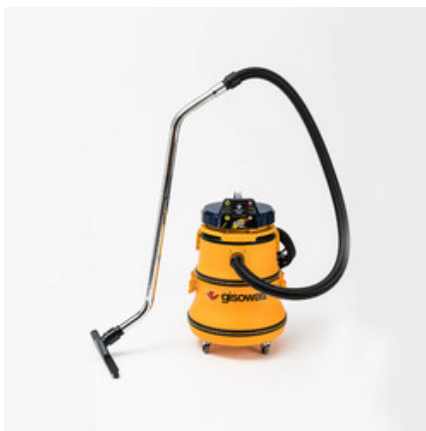

Gisowatt PC 50 Plastic Tools

Parametry produktu:

Podtlak	220 mbar
Průtok vzduchu	3.000 l/min
Čištění filtru	ne
Objem nádoby	50 l
Objem prachového sáčku	-
Elektrická zásuvka pro připojení náradí	ano 2.000 W - automatická
Vysávání kapalin	ano
Třída filtrace	L
Zvláštní použití	ne
Materiál nádoby	plast
Motor	uhlíkový
Počet motorů	1
Regulace výkonu	ne
Příkon	1.100 W
Třída energetické účinnosti	-
Typ stroje	mobilní
Hladina hluku	-
Stupeň krytí	I
Napětí	230 V
Délka elektrického kabelu	-
Rozměry (D x Š x V)	495x495x705 mm box
Hmotnost	15 kg

Fotogalerie:

Příslušenství k produktu:

[Filtrační sáčky Gisowatt PC 35 - PC 50 \(5ks\)](#)

[Filtrační patrona - válcový filtr Gisowatt PC 20 - PC 35](#)

[Filtrační patrona - válcový filtr Gisowatt PC 35 - PC 50 "M"](#)

[Průmyslová podlahová hubice se štětinami Gisowatt DN45](#)

[Průmyslová podlahová hubice pro mokré vysávání Gisowatt DN45](#)

[Kompletní sací hadice pro vysavače Gisowatt - 1.7m DN45](#)

[Filtrační patrona - válcový filtr s držákem Gisowatt PC 20 - PC 35](#)