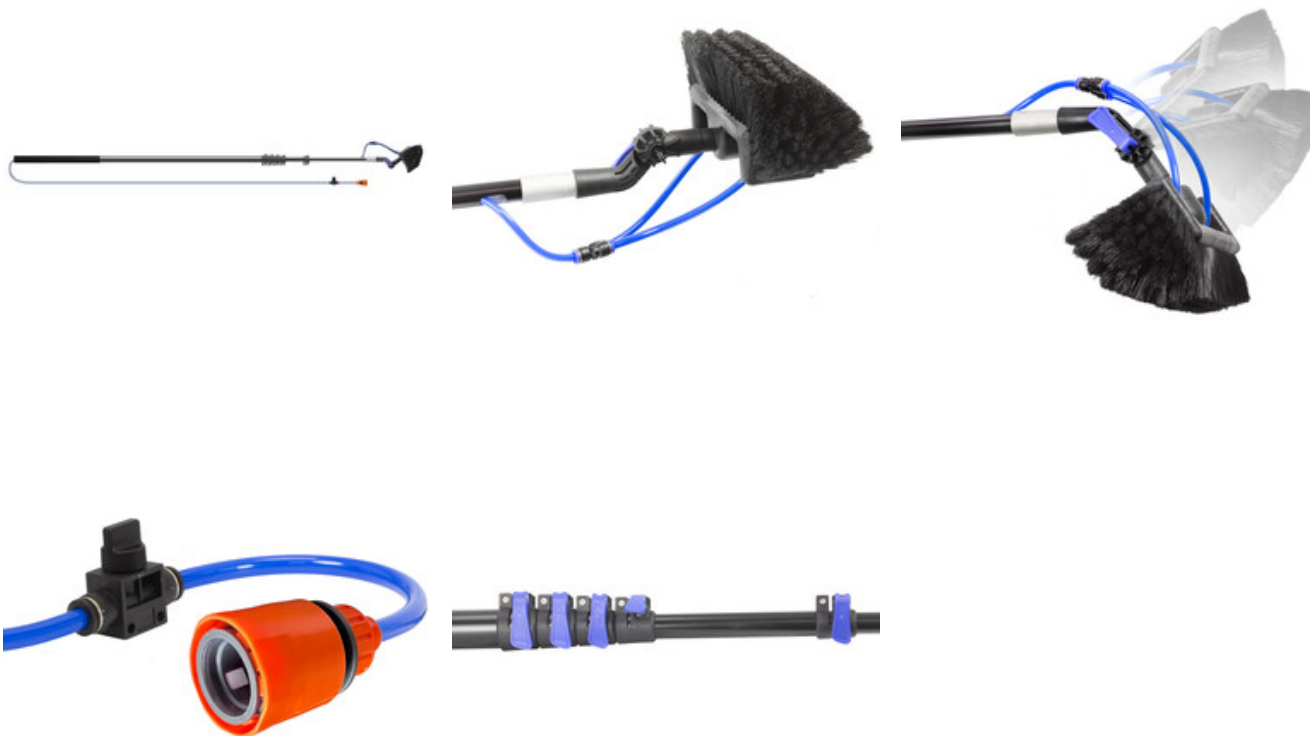

Teleskopická tyč o délce 1.90 - 10.00 m s mycím kartáčem.

Sada pro bezpečné a efektivní čištění solárních a fotovoltaických systémů.

- pohodlné mytí v jakékoli poloze díky stabilnímu teleskopickému nástavci
- plynule vysuvný teleskopický hliníkový nástavec v délce od 1,9 m až do 10 metrů s měkkou pěnovou rukojetí 570 mm
- pro nízkotlaké čištění ve velkých výškách
- 5 rychloupínacích svorek pro snadné vysunutí teleskopického nástavce
- měkký mycí pětistranný průtočný kartáč z nylonu
- nastavitelný úhel mycího kartáče
- delká štětín kartáče 50 mm, pracovní šířka kartáče 250 mm
- vnitřní hadice o délce 12 m, Ø 8 mm (vnitřní Ø 5mm)
- kulový ventil pro otevírání a zavírání přívodní vody
- univerzální hadicová rychlospojka pro připojení hadice přívodní vody
- volitelně lze mycí sadu doplnit o filtr s polyfosfátovou vložkou pro změkčení vody

Celková délka nástavce: 1,90 - 10,00 m

Maximální tlak: 10 bar

Připojení vstup: univerzální hadicová rychlospojka

Připojení výstup: průtočný pětistranný kartáč z nylonu s nastavitelným úhlem mytí

Nástavec: rovný

Materiál: hliník
Hmotnost: -

Fotogalerie:

Příslušenství k produktu:

[Vodní filtr vstupní pro vysokotlaké čističe 5" malý](#)

[Polyfosfátová vložka vodního filtru 5" malá](#)

[Mycí kartáč pro nízkotlaký teleskopický nástavec \(1.90-10.00m\)](#)