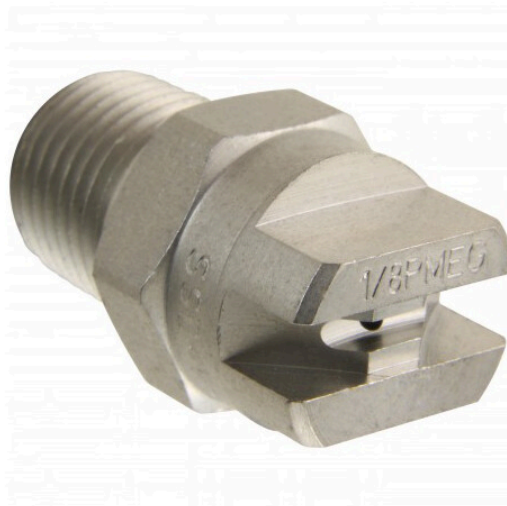

Vysokotlaká tryska plochá 1/8" 15085

Vysokotlaká tryska plochá 1/8" 15085

Úhel paprsku: 15°

Velikost trysky: 085

Závit: 1/8"

Materiál: nerez

Kód produktu: 63310

Dostupnost: Externí sklad

Doručení do: 10 pracovních dnů

Cena bez DPH: 420 Kč

Cena s DPH: 508 Kč

Odkaz na produkt: [zde](#)

Popis produktu:

Vysokotlaká tryska plochá 1/8" 15085

Úhel paprsku: 15°

Velikost trysky: 085

Závit: 1/8"

Materiál: nerez

Fotogalerie:

Varianty produktu:

[Vysokotlaká tryska plochá 1/8"
15020](#)

[Vysokotlaká tryska plochá 1/8"
15030](#)

[Vysokotlaká tryska plochá 1/8"
15035](#)

[Vysokotlaká tryska plochá 1/8"
15040](#)