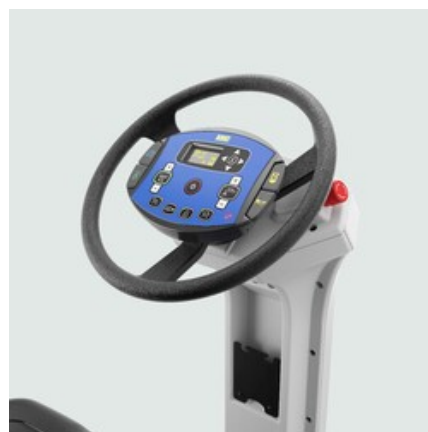

Fotogalerie: