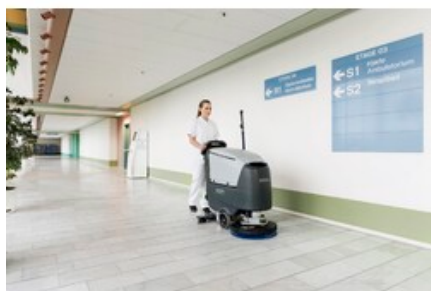

Fotogalerie: