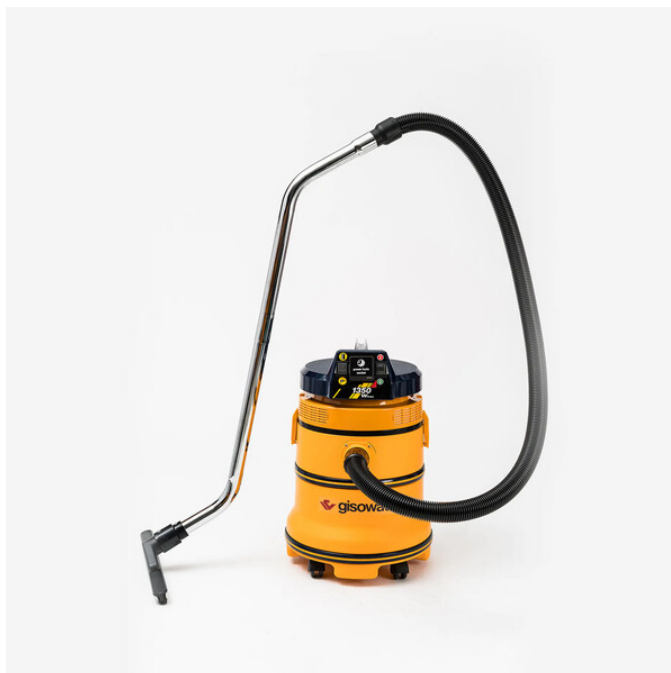

Gisowatt PC 35 Tools

Profesionální vysavače Gisowatt PC 35 Tools mají plastovou nádobu a jsou vybaveny automatickou elektrickou zásuvkou pro připojení elektrického nářadí do příkonu 1.350 W.

Kód produktu: 99016B8G

Dostupnost: Skladem

Cena bez DPH: 8 494 Kč

Cena s DPH (před slevou): 13 177 Kč

Cena s DPH: 10 278 Kč

Odkaz na produkt: [zde](#)

Přidat produkt do porovnávače: [zde](#)

Popis produktu:

Profesionální vysavače Gisowatt PC 35 Tools mají plastovou nádobu a jsou vybaveny automatickou elektrickou zásuvkou pro připojení elektrického nářadí do příkonu 1.350 W.

Využití v průmyslových oblastech a ve stavebnictví s možností dlouhodobé zátěže. Odsávání suchých i vlhkých nečistot včetně vody.

Automatická elektrická zásuvka pro připojení elektrického nářadí do příkonu 1.350 W k vysavači.

Parametry produktu:

Podtlak	220 mbar
Průtok vzduchu	3.333 l/min
Čištění filtru	ne
Objem nádoby	35 l
Objem prachového sáčku	-
Elektrická zásuvka pro připojení náradí	ano 1.350 W - automatická
Vysávání kapalin	ano
Třída filtrace	L
Zvláštní použití	ne
Materiál nádoby	plast
Motor	uhlíkový
Počet motorů	1
Regulace výkonu	ne
Příkon	1.100 W
Třída energetické účinnosti	-
Typ stroje	mobilní
Hladina hluku	-
Stupeň krytí	I
Napětí	230 V
Délka elektrického kabelu	-
Rozměry (D x Š x V)	425x425x650 mm box
Hmotnost	15 kg