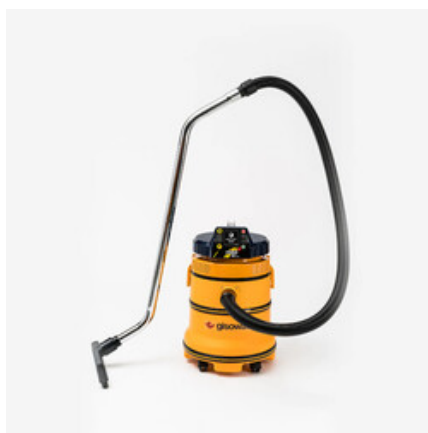

Fotogalerie: