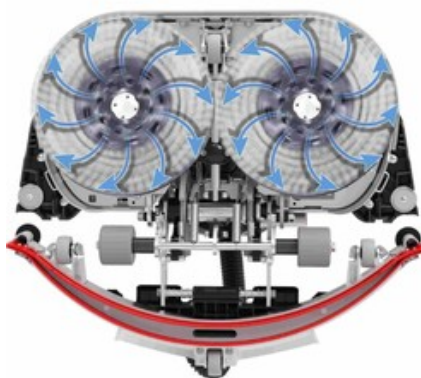

Fotogalerie: