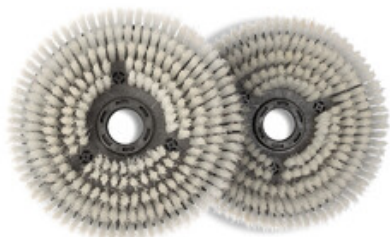

Fotogalerie:

Příslušenství k produktu:

[Podlahový PAD premium - bílý 9" \(225mm\)](#)

[Podlahový PAD premium - červený 9" \(225mm\)](#)

[Podlahový PAD premium - zelený 9" \(225mm\)](#)

[Podlahový PAD premium - modrý 9" \(225mm\)](#)

[Podlahový PAD premium - hnědý 9" \(225mm\)](#)

[Podlahový PAD premium - černý 9" \(225mm\)](#)

[Diskový kartáč Numatic 244NX 220mm - Nylon \(2ks\)](#)

[Diskový kartáč Numatic 244NX 220mm - Polypropylen \(2ks\)](#)