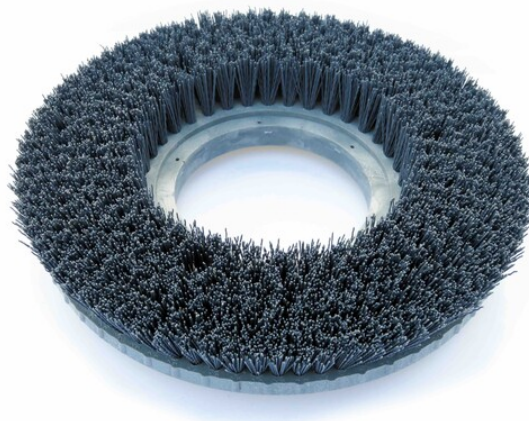

## Diskový kartáč Nilfisk LUG 510mm (20") - Mid Grit 240

---

Tvrký diskový kartáč Mid Grit™ 240 pro podlahový mycí stroj Nilfisk BR1100S, SC1500 51D, SC6000 1050D, SC6500 1100D. Diskový kartáč z nylonu (0,75mm) a je impregnovaný jemnými zrny karbidu křemíku. Vhodné pro mytí se střední intenzitou a na povrchy jako je beton, terrazzo, dlaždice a ostatní podobné povrchy. Doporučujeme jako náhradu za zelené nebo modré pady. LUG 20" - 510mm

### Popis produktu:

Tvrký diskový kartáč Mid Grit™ 240 pro podlahový mycí stroj Nilfisk BR1100S, SC1500 51D, SC6000 1050D, SC6500 1100D. Diskový kartáč z nylonu (0,75mm) a je impregnovaný jemnými zrny karbidu křemíku. Vhodné pro mytí se střední intenzitou a na povrchy jako je beton, terrazzo, dlaždice a ostatní podobné povrchy. Doporučujeme jako náhradu za zelené nebo modré pady. LUG 20" - 510mm

#### Mid Grit™ 240 (diskové kartáče)

Vlákná kartáčů jsou vyrobená z nylonu (0,75mm) a jsou impregnována jemnými zrny karbidu křemíku. Vhodné pro mytí se střední intenzitou a na povrchy jako je beton, terrazzo, dlaždice a ostatní podobné povrchy. Doporučujeme jako náhradu za zelené nebo modré pady.