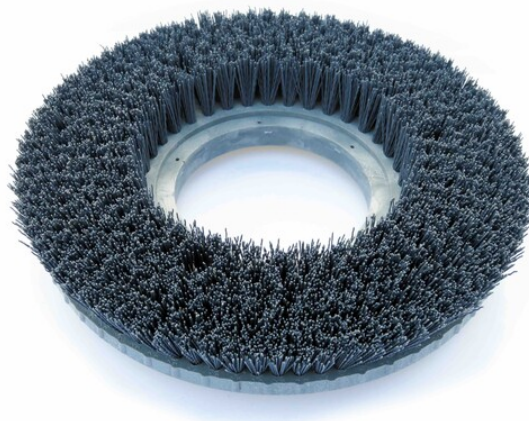

Diskový kartáč Nilfisk LUG 510mm (20") - Mid Grit 240

Tvrký diskový kartáč Mid Grit™ 240 pro podlahový mycí stroj Nilfisk BR1100S, SC1500 51D, SC6000 1050D, SC6500 1100D. Diskový kartáč z nylonu (0,75mm) a je impregnovaný jemnými zrny karbidu křemíku. Vhodné pro mytí se střední intenzitou a na povrchy jako je beton, terrazzo, dlaždice a ostatní podobné povrchy. Doporučujeme jako náhradu za zelené nebo modré pady. LUG 20" - 510mm

Kód produktu: 56505797

Dostupnost: Externí sklad

Doručení do: 8 pracovních dnů

Cena bez DPH: 14 712 Kč

Cena s DPH: 17 802 Kč

Odkaz na produkt: [zde](#)

Popis produktu:

Tvrký diskový kartáč Mid Grit™ 240 pro podlahový mycí stroj Nilfisk BR1100S, SC1500 51D, SC6000 1050D, SC6500 1100D. Diskový kartáč z nylonu (0,75mm) a je impregnovaný jemnými zrny karbidu křemíku. Vhodné pro mytí se střední intenzitou a na povrchy jako je beton, terrazzo, dlaždice a ostatní podobné povrchy. Doporučujeme jako náhradu za zelené nebo modré pady. LUG 20" - 510mm

Mid Grit™ 240 (diskové kartáče)

Vlákná kartáčů jsou vyrobená z nylonu (0,75mm) a jsou impregnována jemnými zrny karbidu křemíku. Vhodné pro mytí se střední intenzitou a na povrchy jako je beton, terrazzo, dlaždice a ostatní podobné povrchy. Doporučujeme jako náhradu za zelené nebo modré pady.