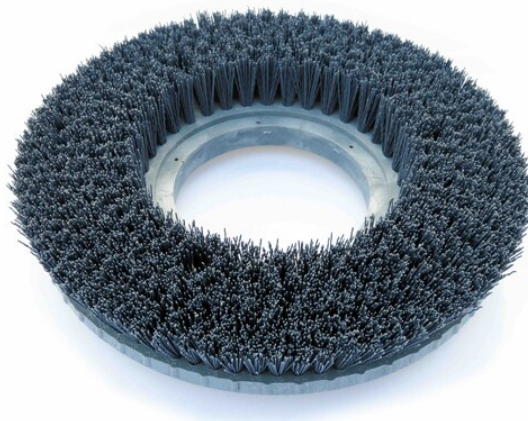

## Diskový kartáč Nilfisk LUG 430mm (17") - Mid Grit 240

---

Tvrký diskový kartáč Mid Grit™ 240 pro podlahový mycí stroj Nilfisk SC800-86, SC6000 860D, SC6500 1300D, CS7000, CS7010, BR1300S, CR1200, BR850, SC4000 860D. Diskový kartáč z nylonu (0,75mm) a je impregnovaný jemnými zrny karbidu křemíku. Vhodné pro mytí se střední intenzitou a na povrchy jako je beton, terrazzo, dlaždice a ostatní podobné povrchy. Doporučujeme jako náhradu za zelené nebo modré pady. LUG 17" - 430mm

### Popis produktu:

Tvrký diskový kartáč Mid Grit™ 240 pro podlahový mycí stroj Nilfisk SC800-86, SC6000 860D, SC6500 1300D, CS7000, CS7010, BR1300S, CR1200, SC4000 860D. Diskový kartáč z nylonu (0,75mm) a je impregnovaný jemnými zrny karbidu křemíku. Vhodné pro mytí se střední intenzitou a na povrchy jako je beton, terrazzo, dlaždice a ostatní podobné povrchy. Doporučujeme jako náhradu za zelené nebo modré pady. LUG 17" - 430mm

#### Mid Grit™ 240 (diskové kartáče)

Vlákna kartáčů jsou vyrobená z nylonu (0,75mm) a jsou impregnována jemnými zrny karbidu křemíku. Vhodné pro mytí se střední intenzitou a na povrchy jako je beton, terrazzo, dlaždice a ostatní podobné povrchy. Doporučujeme jako náhradu za zelené nebo modré pady.