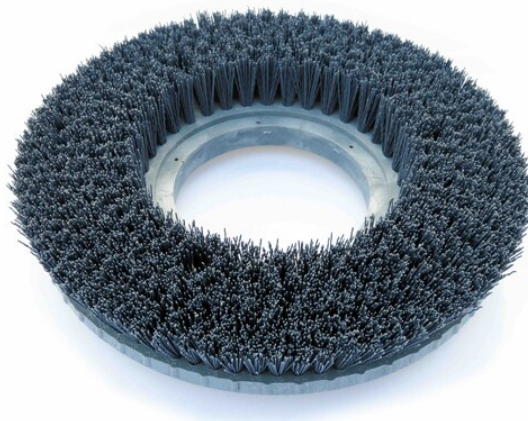

Diskový kartáč Nilfisk LUG 430mm (17") - Mid Grit 240

Tvrký diskový kartáč Mid Grit™ 240 pro podlahový mycí stroj Nilfisk SC800-86, SC6000 860D, SC6500 1300D, CS7000, CS7010, BR1300S, CR1200, BR850, SC4000 860D. Diskový kartáč z nylonu (0,75mm) a je impregnovaný jemnými zrny karbidu křemíku. Vhodné pro mytí se střední intenzitou a na povrchy jako je beton, terrazzo, dlaždice a ostatní podobné povrchy. Doporučujeme jako náhradu za zelené nebo modré pady. LUG 17" - 430mm

Kód produktu: 56505787

Dostupnost: Externí sklad

Doručení do: 8 pracovních dnů

Cena bez DPH: 12 423 Kč

Cena s DPH: 15 032 Kč

Odkaz na produkt: [zde](#)

Popis produktu:

Tvrký diskový kartáč Mid Grit™ 240 pro podlahový mycí stroj Nilfisk SC800-86, SC6000 860D, SC6500 1300D, CS7000, CS7010, BR1300S, CR1200, SC4000 860D. Diskový kartáč z nylonu (0,75mm) a je impregnovaný jemnými zrny karbidu křemíku. Vhodné pro mytí se střední intenzitou a na povrchy jako je beton, terrazzo, dlaždice a ostatní podobné povrchy. Doporučujeme jako náhradu za zelené nebo modré pady. LUG 17" - 430mm

Mid Grit™ 240 (diskové kartáče)

Vlákna kartáčů jsou vyrobená z nylonu (0,75mm) a jsou impregnována jemnými zrny karbidu křemíku. Vhodné pro mytí se střední intenzitou a na povrchy jako je beton, terrazzo, dlaždice a ostatní podobné povrchy. Doporučujeme jako náhradu za zelené nebo modré pady.