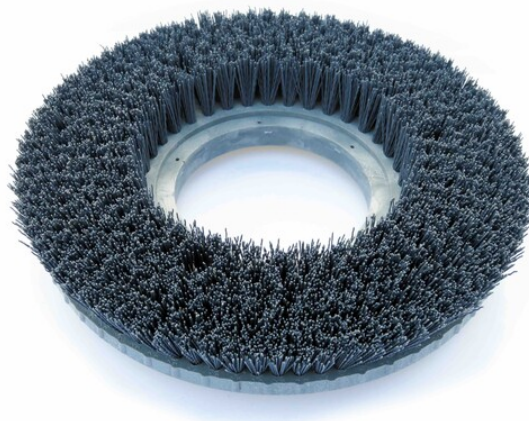

Diskový kartáč Nilfisk LUG 430mm (17") - Mid Grit 240

Tvrký diskový kartáč Mid Grit™ 240 pro podlahový mycí stroj Nilfisk SC800-86, SC6000 860D, SC6500 1300D, CS7000, CS7010, BR1300S, CR1200, BR850, SC4000 860D. Diskový kartáč z nylonu (0,75mm) a je impregnovaný jemnými zrny karbidu křemíku. Vhodné pro mytí se střední intenzitou a na povrchy jako je beton, terrazzo, dlaždice a ostatní podobné povrchy. Doporučujeme jako náhradu za zelené nebo modré pady. LUG 17" - 430mm

Kód produktu: 56505787

Dostupnost: Externí sklad

Doručení do: 8 pracovních dnů

Cena bez DPH: 12 672 Kč

Cena s DPH: 15 333 Kč

Odkaz na produkt: [zde](#)

Popis produktu:

Tvrký diskový kartáč Mid Grit™ 240 pro podlahový mycí stroj Nilfisk SC800-86, SC6000 860D, SC6500 1300D, CS7000, CS7010, BR1300S, CR1200, SC4000 860D. Diskový kartáč z nylonu (0,75mm) a je impregnovaný jemnými zrny karbidu křemíku. Vhodné pro mytí se střední intenzitou a na povrchy jako je beton, terrazzo, dlaždice a ostatní podobné povrchy. Doporučujeme jako náhradu za zelené nebo modré pady. LUG 17" - 430mm

Mid Grit™ 240 (diskové kartáče)

Vlákna kartáčů jsou vyrobená z nylonu (0,75mm) a jsou impregnována jemnými zrny karbidu křemíku. Vhodné pro mytí se střední intenzitou a na povrchy jako je beton, terrazzo, dlaždice a ostatní podobné povrchy. Doporučujeme jako náhradu za zelené nebo modré pady.