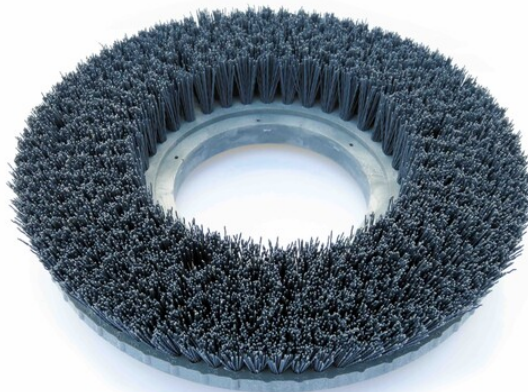

Diskový kartáč Nilfisk LUG 370mm (14,5") - Mid Grit 240

Tvrký diskový kartáč Mid Grit™ 240 pro podlahový mycí stroj Nilfisk SC800-71, BR755, BA725, BA755, BR700S, CR1400, SC4000 710D. Diskový kartáč z nylonu (0,75mm) a je impregnovaný jemnými zrny karbidu křemíku. Vhodné pro mytí se střední intenzitou a na povrchy jako je beton, terrazzo, dlaždice a ostatní podobné povrchy. Doporučujeme jako náhradu za zelené nebo modré pady. LUG 14,5" - 370mm

Kód produktu: 56505807

Dostupnost: Externí sklad

Doručení do: 8 pracovních dnů

Cena bez DPH: 9 527 Kč

Cena s DPH: 11 528 Kč

Odkaz na produkt: [zde](#)

Popis produktu:

Tvrký diskový kartáč Mid Grit™ 240 pro podlahový mycí stroj Nilfisk SC800-71, BR755, BA725, BA755, BR700S, CR1400, SC4000 710D. Diskový kartáč z nylonu (0,75mm) a je impregnovaný jemnými zrny karbidu křemíku. Vhodné pro mytí se střední intenzitou a na povrchy jako je beton, terrazzo, dlaždice a ostatní podobné povrchy. Doporučujeme jako náhradu za zelené nebo modré pady. LUG 14,5" - 370mm

Mid Grit™ 240 (diskové kartáče)

Vlákna kartáčů jsou vyrobena z nylonu (0,75mm) a jsou impregnována jemnými zrny karbidu křemíku. Vhodné pro mytí se střední intenzitou a na povrchy jako je beton, terrazzo, dlaždice a ostatní podobné povrchy. Doporučujeme jako náhradu za zelené nebo modré pady.