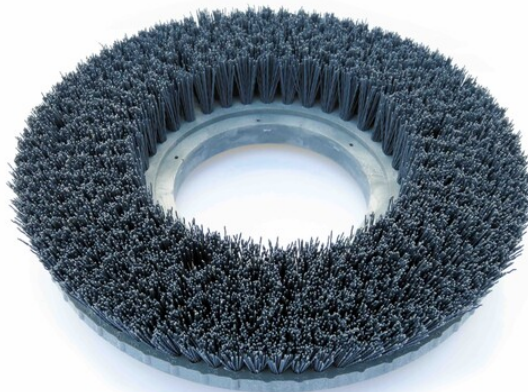

## Diskový kartáč Nilfisk LUG 370mm (14,5") - Mid Grit 240

---

Tvrký diskový kartáč Mid Grit™ 240 pro podlahový mycí stroj Nilfisk SC800-71, BR755, BA725, BA755, BR700S, CR1400, SC4000 710D. Diskový kartáč z nylonu (0,75mm) a je impregnovaný jemnými zrny karbidu křemíku. Vhodné pro mytí se střední intenzitou a na povrchy jako je beton, terrazzo, dlaždice a ostatní podobné povrchy. Doporučujeme jako náhradu za zelené nebo modré pady. LUG 14,5" - 370mm

### Popis produktu:

Tvrký diskový kartáč Mid Grit™ 240 pro podlahový mycí stroj Nilfisk SC800-71, BR755, BA725, BA755, BR700S, CR1400, SC4000 710D. Diskový kartáč z nylonu (0,75mm) a je impregnovaný jemnými zrny karbidu křemíku. Vhodné pro mytí se střední intenzitou a na povrchy jako je beton, terrazzo, dlaždice a ostatní podobné povrchy. Doporučujeme jako náhradu za zelené nebo modré pady. LUG 14,5" - 370mm

#### Mid Grit™ 240 (diskové kartáče)

Vlákna kartáčů jsou vyrobena z nylonu (0,75mm) a jsou impregnována jemnými zrny karbidu křemíku. Vhodné pro mytí se střední intenzitou a na povrchy jako je beton, terrazzo, dlaždice a ostatní podobné povrchy. Doporučujeme jako náhradu za zelené nebo modré pady.