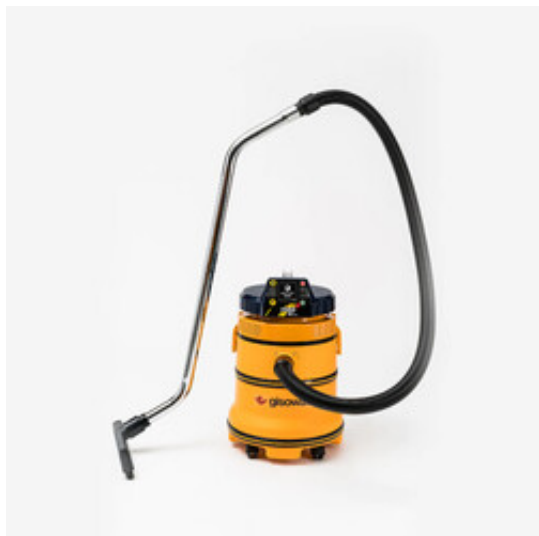

Varianty produktu:

[Gisowatt PC 35 Tools](#)