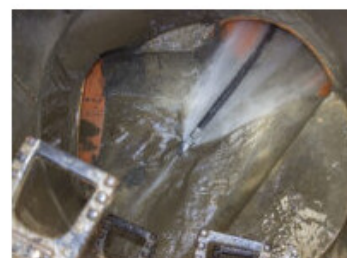

Fotogalerie: