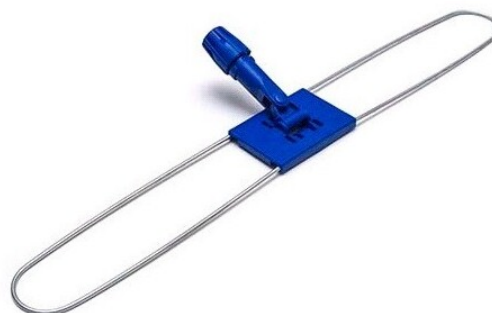

Držák zametacího mopu s kloubem 40cm

Držák zametacího mopu s kloubem 40cm.

Kód produktu: 460800

Dostupnost: Skladem

Cena bez DPH: 90 Kč

Cena s DPH: 109 Kč

Odkaz na produkt: [zde](#)

Popis produktu:

Držák zametacího mopu s kloubem 40cm.

* bez návleku (mopu)

Fotogalerie:

Příslušenství k produktu:

[Tyč ALU 1400 mm, pr. 23.5 mm](#)

[Tyč sklolaminát 1400 mm, pr. 22 mm](#)

[Tyč teleskopická k držáku mopu 80-160cm](#)

[Mop pro zametací mop 40cm](#)

Varianty produktu:

[Držák zametacího mopu s kloubem 40cm](#)

[Držák zametacího mopu s kloubem 60cm](#)

[Držák zametacího mopu s kloubem 80cm](#)