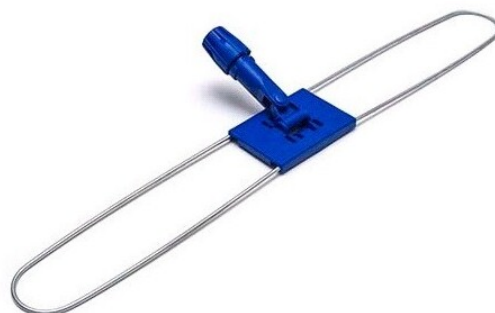

## Držák zametacího mopu s kloubem 40cm

---

Držák zametacího mopu s kloubem 40cm.

**Kód produktu:** 460800

**Dostupnost:** Skladem

**Cena bez DPH:** 90 Kč

**Cena s DPH:** 109 Kč

**Odkaz na produkt:** [zde](#)

### Popis produktu:

Držák zametacího mopu s kloubem 40cm.

\* bez návleku (mopu)

## Příslušenství k produktu:

[Tyč ALU 1400 mm, pr. 23.5 mm](#)

[Tyč sklolaminát 1400 mm, pr. 22 mm](#)

[Tyč teleskopická k držáku mopu 80-160cm](#)

[Mop pro zametací mop 40cm](#)

## Varianty produktu:

[Držák zametacího mopu s kloubem 40cm](#)

[Držák zametacího mopu s kloubem 60cm](#)

[Držák zametacího mopu s kloubem 80cm](#)