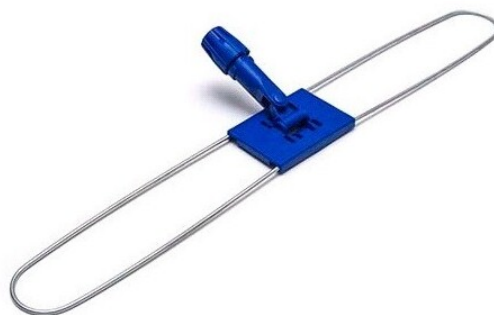

Držák zametacího mopu s kloubem 60cm

Držák zametacího mopu s kloubem 60cm.

Kód produktu: 460900

Dostupnost: Skladem

Cena bez DPH: 105 Kč

Cena s DPH: 127 Kč

Odkaz na produkt: [zde](#)

Popis produktu:

Držák zametacího mopu s kloubem 60cm.

* bez návleku (mopu)

Fotogalerie:

Příslušenství k produktu:

[Tyč ALU 1400 mm, pr. 23.5 mm](#)

[Tyč sklolaminát 1400 mm, pr. 22 mm](#)

[Tyč teleskopická k držáku mopu 80-160cm](#)

[Mop pro zametací mop 60cm](#)

Varianty produktu:

[Držák zametacího mopu s kloubem 40cm](#)

[Držák zametacího mopu s kloubem 60cm](#)

[Držák zametacího mopu s kloubem 80cm](#)