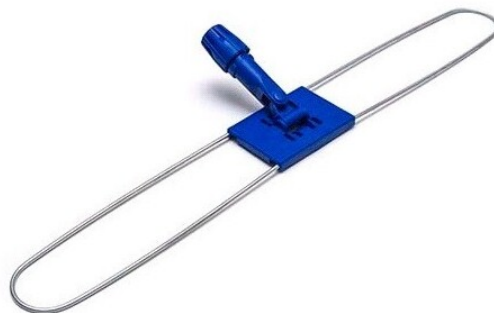

## Držák zametacího mopu s kloubem 60cm

---

Držák zametacího mopu s kloubem 60cm.

**Kód produktu:** 460900

**Dostupnost:** Skladem

**Cena bez DPH:** 105 Kč

**Cena s DPH:** 127 Kč

**Odkaz na produkt:** [zde](#)

### Popis produktu:

Držák zametacího mopu s kloubem 60cm.

\* bez návleku (mopu)

## Příslušenství k produktu:

[Tyč ALU 1400 mm, pr. 23.5 mm](#)

[Tyč sklolaminát 1400 mm, pr. 22 mm](#)

[Tyč teleskopická k držáku mopu 80-160cm](#)

[Mop pro zametací mop 60cm](#)

## Varianty produktu:

[Držák zametacího mopu s kloubem 40cm](#)

[Držák zametacího mopu s kloubem 60cm](#)

[Držák zametacího mopu s kloubem 80cm](#)