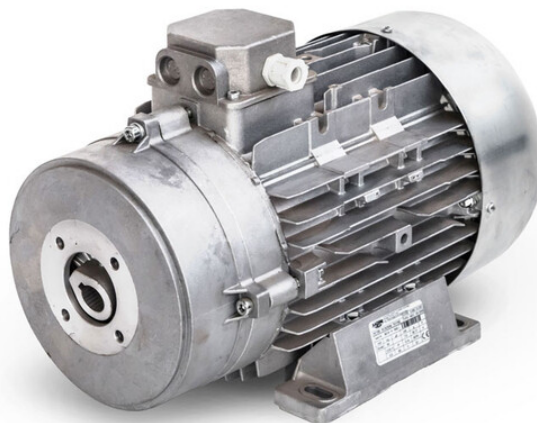

Elektromotor Mazzoni MEC 132 GM-55-XM 11kW 1450ot/min 230/400V

Elektromotor Mazzoni MEC 132 GM-55-XM 11kW 1450ot/min 230/400V vybaven elastickou spojkou.

Mazzoni MEC 132 GM-55-XM je kompatibilní s řadou vysokotlakých čerpadel Mazzoni GM a XM s délkou hřídele 55mm.

Elektrické motory Mazzoni MEC 132 ve verzi s patkami B3 jsou vybaveny přírubou, ve které se nachází elastická spojka.

Tepelná ochrana zaručuje výkon i bezpečnost při jakémkoli využití.

Kód produktu: 2.081.12.029

Dostupnost: Externí sklad

Doručení do: 14 pracovních dnů

Cena bez DPH: 40 090 Kč

Cena s DPH: 48 509 Kč

Odkaz na produkt: [zde](#)

Popis produktu:

Elektromotor Mazzoni MEC 132 GM-55-XM 11kW 1450ot/min 230/400V vybaven elastickou spojkou. Mazzoni MEC 132 GM-55-XM je kompatibilní s řadou vysokotlakých čerpadel Mazzoni GM a XM s délkou hřídele 55mm.

Mazzoni MEC 132

- vybaven jednořadým kuličkovým ložiskem, uzavřeným a ošetřeným mazivem na bázi lithia pro provozní teploty od -25° do 150°C.
- tepelná ochrana na vinutí motoru
- elastická spojka v přírubě motoru - pružná spojka jako spojovací prvek mezi elektromotorem a vysokotlakým čerpadlem. Mazzoni elastická spojka je užitečná pro ochranu vysokotlakého čerpadla, kdy spojka eliminuje elektrostatické výboje, které jsou způsobené galvanickými proudy, které narušují hřídele a ložiska.