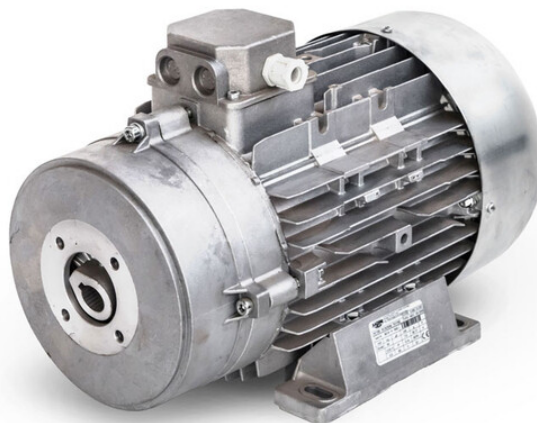

Elektromotor Mazzoni MEC 132 MMD 11kW 1450ot/min 230/400V

Elektromotor Mazzoni MEC 132 MMD 11kW 1450ot/min 230/400V vybaven elastickou spojkou.

Mazzoni MEC 132 MMD je kompatibilní s řadou vysokotlakých čerpadel Mazzoni MMD.

Elektrické motory Mazzoni MEC 132 ve verzi s patkami B3 jsou vybaveny přírubou, ve které se nachází elastická spojka.

Tepelná ochrana zaručuje výkon i bezpečnost při jakémkoli využití.

Kód produktu: 2.081.12.015

Dostupnost: Externí sklad

Doručení do: 14 pracovních dnů

Cena bez DPH: 40 090 Kč

Cena s DPH: 48 509 Kč

Odkaz na produkt: [zde](#)

Popis produktu:

Elektromotor Mazzoni MEC 132 MMD 11kW 1450ot/min 230/400V vybaven elastickou spojkou. Mazzoni MEC 132 MMD je kompatibilní s řadou vysokotlakých čerpadel Mazzoni MMD.

Mazzoni MEC 132

- vybaven jednořadým kuličkovým ložiskem, uzavřeným a ošetřeným mazivem na bázi lithia pro provozní teploty od -25° do 150°C.

- tepelná ochrana na vinutí motoru

- elastická spojka v přírubě motoru - pružná spojka jako spojovací prvek mezi elektromotorem a vysokotlakým čerpadlem. Mazzoni elastická spojka je užitečná pro ochranu vysokotlakého čerpadla, kdy spojka eliminuje elektrostatické výboje, které jsou způsobené galvanickými proudy, které narušují hřídele a ložiska.