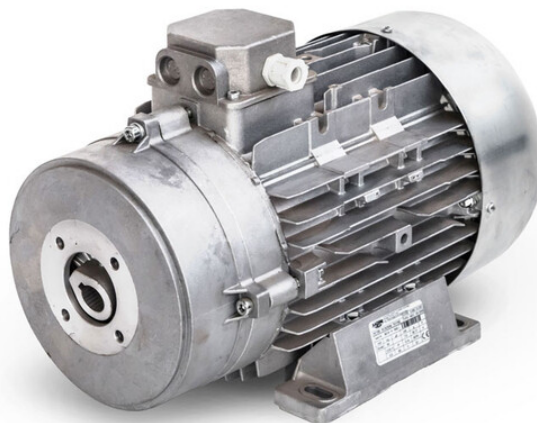

Elektromotor Mazzonei MEC 132 MMD 11kW 1450ot/min 230/400V

Elektromotor Mazzonei MEC 132 MMD 11kW 1450ot/min 230/400V vybaven elastickou spojkou.

Mazzonei MEC 132 MMD je kompatibilní s řadou vysokotlakých čerpadel Mazzonei MMD.

Elektrické motory Mazzonei MEC 132 ve verzi s patkami B3 jsou vybaveny přírubou, ve které se nachází elastická spojka.

Tepelná ochrana zaručuje výkon i bezpečnost při jakémkoli využití.

Kód produktu: 2.081.12.015

Dostupnost: Externí sklad

Doručení do: 14 pracovních dnů

Cena bez DPH: 44 689 Kč

Cena s DPH: 54 074 Kč

Odkaz na produkt: [zde](#)

Popis produktu:

Elektromotor Mazzonei MEC 132 MMD 11kW 1450ot/min 230/400V vybaven elastickou spojkou. Mazzonei MEC 132 MMD je kompatibilní s řadou vysokotlakých čerpadel Mazzonei MMD.

Mazzonei MEC 132

- vybaven jednořadým kuličkovým ložiskem, uzavřeným a ošetřeným mazivem na bázi lithia pro provozní teploty od -25° do 150°C.

- tepelná ochrana na vinutí motoru

- elastická spojka v přírubě motoru - pružná spojka jako spojovací prvek mezi elektromotorem a vysokotlakým čerpadlem. Mazzonei elastická spojka je užitečná pro ochranu vysokotlakého čerpadla, kdy spojka eliminuje elektrostatické výboje, které jsou způsobené galvanickými proudy, které narušují hřídele a ložiska.