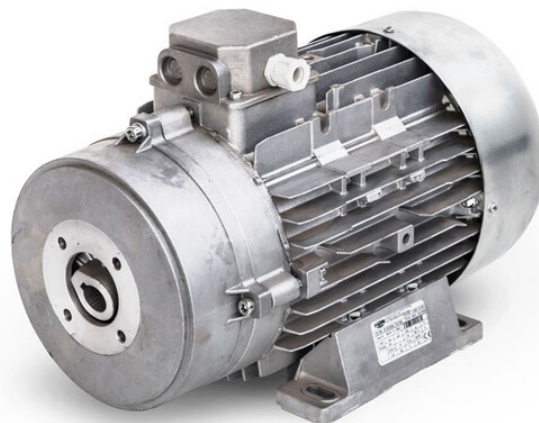

Elektromotor Mazzoni MEC 132 MMD 11kW 1450ot/min 400/700V

Elektromotor Mazzoni MEC 132 MMD 11kW 1450ot/min 400/700V vybaven elastickou spojkou.

Mazzoni MEC 132 MMD je kompatibilní s řadou vysokotlakých čerpadel Mazzoni MMD.

Elektrické motory Mazzoni MEC 132 ve verzi s patkami B3 jsou vybaveny přírubou, ve které se nachází elastická spojka.

Tepelná ochrana zaručuje výkon i bezpečnost při jakémkoli využití.

Kód produktu: 2.081.12.003

Dostupnost: Externí sklad

Doručení do: 14 pracovních dnů

Cena bez DPH: 40 090 Kč

Cena s DPH: 48 509 Kč

Odkaz na produkt: [zde](#)

Popis produktu:

Elektromotor Mazzoni MEC 132 MMD 11kW 1450ot/min 400/700V vybaven elastickou spojkou. Mazzoni MEC 132 MMD je kompatibilní s řadou vysokotlakých čerpadel Mazzoni MMD.

Mazzoni MEC 132

- vybaven jednořadým kuličkovým ložiskem, uzavřeným a ošetřeným mazivem na bázi lithia pro provozní teploty od -25° do 150°C.

- tepelná ochrana na vinutí motoru

- elastická spojka v přírubě motoru - pružná spojka jako spojovací prvek mezi elektromotorem a vysokotlakým čerpadlem. Mazzoni elastická spojka je užitečná pro ochranu vysokotlakého čerpadla, kdy spojka eliminuje elektrostatické výboje, které jsou způsobené galvanickými proudy, které narušují hřídele a ložiska.