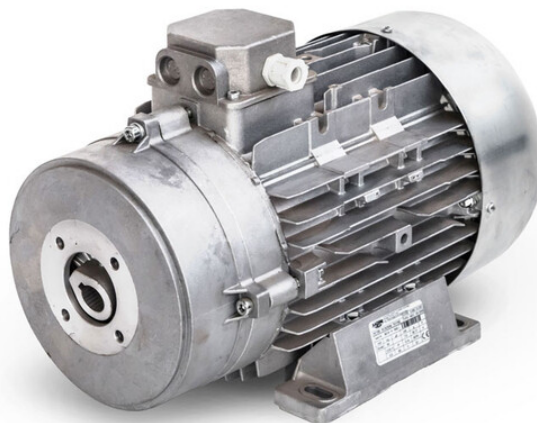

Elektromotor Mazzoni MEC 132 MMD 11kW 1450ot/min 400/700V

Elektromotor Mazzoni MEC 132 MMD 11kW 1450ot/min 400/700V vybaven elastickou spojkou.

Mazzoni MEC 132 MMD je kompatibilní s řadou vysokotlakých čerpadel Mazzoni MMD.

Elektrické motory Mazzoni MEC 132 ve verzi s patkami B3 jsou vybaveny přírubou, ve které se nachází elastická spojka.

Tepelná ochrana zaručuje výkon i bezpečnost při jakémkoli využití.

Kód produktu: 2.081.12.003

Dostupnost: Externí sklad

Doručení do: 14 pracovních dnů

Cena bez DPH: 40 090 Kč

Cena s DPH: 48 509 Kč

Odkaz na produkt: [zde](#)

Popis produktu:

Elektromotor Mazzoni MEC 132 MMD 11kW 1450ot/min 400/700V vybaven elastickou spojkou. Mazzoni MEC 132 MMD je kompatibilní s řadou vysokotlakých čerpadel Mazzoni MMD.

Mazzoni MEC 132

- vybaven jednořadým kuličkovým ložiskem, uzavřeným a ošetřeným mazivem na bázi lithia pro provozní teploty od -25° do 150°C.

- tepelná ochrana na vinutí motoru

- elastická spojka v přírubě motoru - pružná spojka jako spojovací prvek mezi elektromotorem a vysokotlakým čerpadlem. Mazzoni elastická spojka je užitečná pro ochranu vysokotlakého čerpadla, kdy spojka eliminuje elektrostatické výboje, které jsou způsobené galvanickými proudy, které narušují hřídele a ložiska.