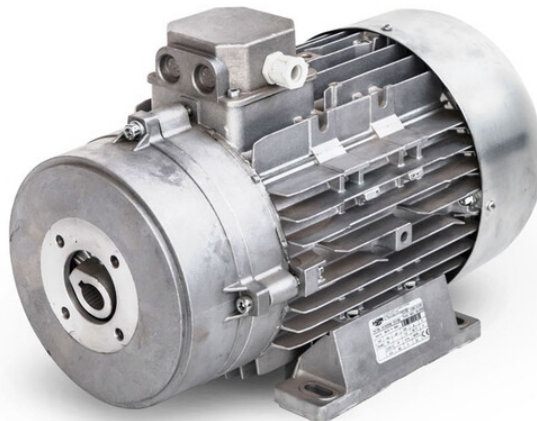

## Elektromotor Mazzonei MEC 132 MMD 7,5kW 1450ot/min 230/400V

Elektromotor Mazzonei MEC 132 MMD 7,5kW 1450ot/min 230/400V vybaven elastickou spojkou.

Mazzonei MEC 132 MMD je kompatibilní s řadou vysokotlakých čerpadel Mazzonei MMD.

Elektrické motory Mazzonei MEC 132 ve verzi s patkami B3 jsou vybaveny přírubou, ve které se nachází elastická spojka.

Tepelná ochrana zaručuje výkon i bezpečnost při jakémkoli využití.

**Kód produktu:** 2.081.12.002

### Popis produktu:

Elektromotor Mazzonei MEC 132 MMD 7,5kW 1450ot/min 230/400V vybaven elastickou spojkou. Mazzonei MEC 132 MMD je kompatibilní s řadou vysokotlakých čerpadel Mazzonei MMD.

Elektrické motory Mazzonei MEC 132 ve verzi s patkami B3 jsou vybaveny přírubou, ve které se nachází elastická spojka.

Napětí: 400 (230V)

Výkon: 7,5 kW  
Rychlost: 1.450 ot/min (50Hz) / 1.740 ot/min (60Hz)  
Jmenovitý proud: 16 A (27,5 A)  
Osová výška: 132 mm  
Třída účinnosti: IE2  
Typ motoru: indukční  
Typ montáže: patka B3  
Hmotnost: 54 kg