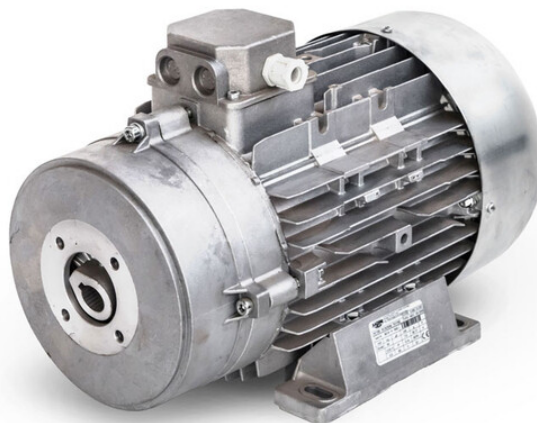

Elektromotor Mazzonei MEC 132 MMD 7,5kW 1450ot/min 230/400V

Elektromotor Mazzonei MEC 132 MMD 7,5kW 1450ot/min 230/400V vybaven elastickou spojkou.

Mazzonei MEC 132 MMD je kompatibilní s řadou vysokotlakých čerpadel Mazzonei MMD.

Elektrické motory Mazzonei MEC 132 ve verzi s patkami B3 jsou vybaveny přírubou, ve které se nachází elastická spojka.

Tepelná ochrana zaručuje výkon i bezpečnost při jakémkoli využití.

Kód produktu: 2.081.12.002

Dostupnost: Externí sklad

Doručení do: 14 pracovních dnů

Cena bez DPH: 28 150 Kč

Cena s DPH: 34 062 Kč

Odkaz na produkt: [zde](#)

Popis produktu:

Elektromotor Mazzonei MEC 132 MMD 7,5kW 1450ot/min 230/400V vybaven elastickou spojkou. Mazzonei MEC 132 MMD je kompatibilní s řadou vysokotlakých čerpadel Mazzonei MMD.

Napětí: 400 (230V)

Výkon: 7,5 kW
Rychlost: 1.450 ot/min (50Hz) / 1.740 ot/min (60Hz)
Jmenovitý proud: 16 A (27,5 A)
Osová výška: 132 mm
Třída účinnosti: IE2
Typ motoru: indukční
Typ montáže: patka B3
Hmotnost: 54 kg