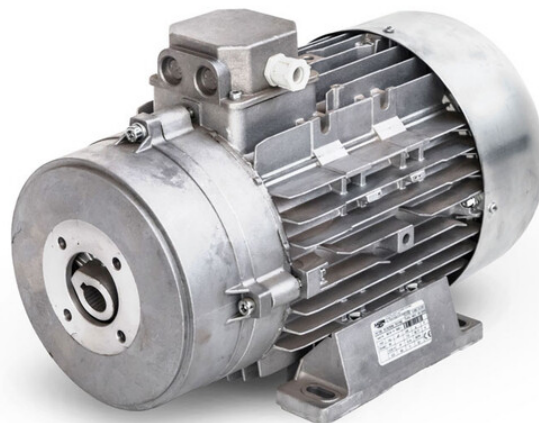

## Elektromotor Mazzonei MEC 132 MMD 7,5kW 1450ot/min 230/400V

---

Elektromotor Mazzonei MEC 132 MMD 7,5kW 1450ot/min 230/400V vybaven elastickou spojkou.

Mazzonei MEC 132 MMD je kompatibilní s řadou vysokotlakých čerpadel Mazzonei MMD.

Elektrické motory Mazzonei MEC 132 ve verzi s patkami B3 jsou vybaveny přírubou, ve které se nachází elastická spojka.

Tepelná ochrana zaručuje výkon i bezpečnost při jakémkoli využití.

**Kód produktu:** 2.081.12.002

### Popis produktu:

Elektromotor Mazzonei MEC 132 MMD 7,5kW 1450ot/min 230/400V vybaven elastickou spojkou. Mazzonei MEC 132 MMD je kompatibilní s řadou vysokotlakých čerpadel Mazzonei MMD.

Elektrické motory Mazzonei MEC 132 ve verzi s patkami B3 jsou vybaveny přírubou, ve které se nachází elastická spojka.

Napětí: 400 (230V)

Výkon: 7,5 kW  
Rychlost: 1.450 ot/min (50Hz) / 1.740 ot/min (60Hz)  
Jmenovitý proud: 16 A (27,5 A)  
Osová výška: 132 mm  
Třída účinnosti: IE2  
Typ motoru: indukční  
Typ montáže: patka B3  
Hmotnost: 54 kg