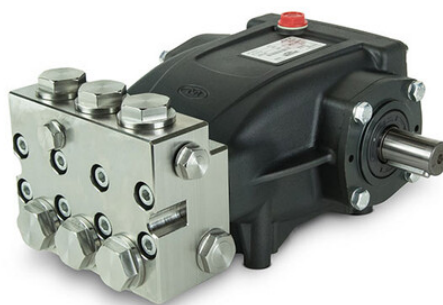

## Vysokotlaké čerpadlo Mazzoni MMX 15200L

---

Profesionální vysokotlaké čerpadlo Mazzoni MMX 15200L (levé provedení).

Radiální třípístové čerpadlo s nerezovou hlavou a keramickými písty.

Pracovní tlak 200 bar, průtok vody 900 l/hod (15 l/min), otáčky 1.450 ot/min.

Vysokotlaké čerpadlo pro teplotu vstupní vody až 85°C. Řada MMX je vhodná pro použití s chemií a slanou vodou.

**Kód produktu:** P3.023.006-2

**Dostupnost:** Externí sklad

**Doručení do:** 14 pracovních dnů

### Popis produktu:

Profesionální vysokotlaké čerpadlo Mazzoni MMX 15200L (levé provedení).

Radiální třípístové čerpadlo s nerezovou hlavou a keramickými písty.

Pracovní tlak 200 bar, průtok vody 900 l/hod (15 l/min), otáčky 1.450 ot/min.

Vysokotlaké čerpadlo pro teplotu vstupní vody až 85°C. Řada MMX je vhodná pro použití s chemií a slanou vodou.

- broušené písty pro hladší zdvih a lepší těsnost oleje
- předimenzovaná hřídel a dlouhá koncová část pro lepší přenos točivého momentu
- extra silná keramická pouzdra pístů pro vyšší odolnost
- sací a výtlačné ventily s většími vodními kanálky
- nerezová hlava čerpadla z nerez oceli AISI316
- systém dvojitého těsnění - těsnění pro vysoké teploty 85°C jako standard u čerpadel MMX
- kuželíková ložiska s vysokou odolností
- tělo čerpadla navrženo pro dlouhodobou životnost
- těsnění "U"