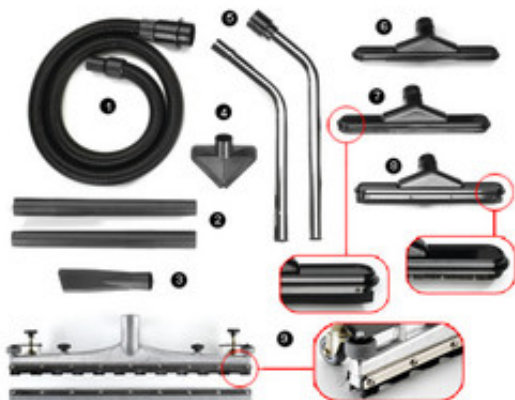

Fotogalerie: