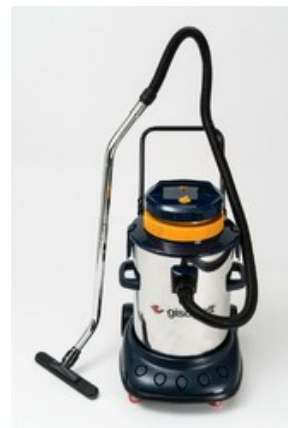

[Gisowatt PC 80 Inox](#)