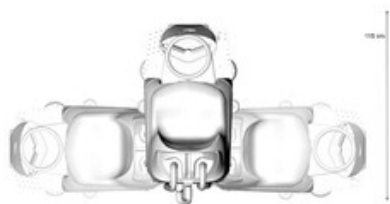

Fotogalerie: