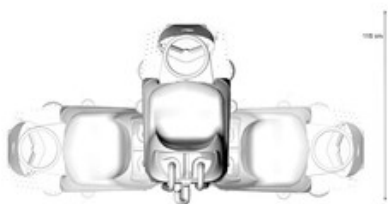

Fotogalerie: