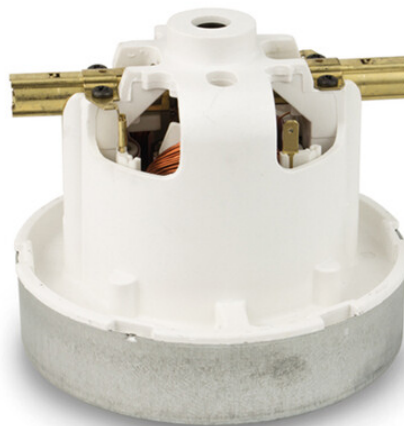

Sací motor 230V 1050W 122/45/129mm 1S

Sací motor 230V 1050W 122/45/129mm 1S
Jednostupňový průtokový sací motor pro
vysavače na suché vysávání.
Sací motor AMETEK 063200074.04.

Kód produktu: 850101.000000

Dostupnost: Skladem

Cena bez DPH: 2 405 Kč

Cena s DPH: 2 910 Kč

Odkaz na produkt: [zde](#)

Přidat produkt do porovnávače: [zde](#)

Popis produktu:

Sací motor 230V 1050W 122/45/129mm 1S
Jednostupňový průtokový sací motor pro vysavače na suché vysávání.
Sací motor AMETEK 063200074.04.

Napětí: 230V

Příkon: 1050W

Počet stupňů turbíny (S): 1

Celková výška (GH): 122 mm

Výška turbíny (TBH): 45 mm

Průměr turbíny (Ø): 129 mm

Parametry produktu:

Příkon (maximální/skutečný)	1050 W
Napětí	230 V
Počet stupňů (S)	1
Konstrukce	Průtokový
Celková výška (GH)	122 mm
Výška turbíny (TBH)	45 mm
Průměr turbíny (Ø)	129 mm