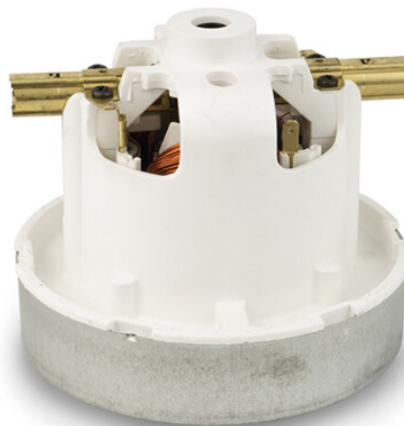

## Sací motor 230V 1050W 122/45/129mm 1S

---

Sací motor 230V 1050W 122/45/129mm 1S  
Jednostupňový průtokový sací motor pro  
vysavače na suché vysávání.  
Sací motor AMETEK 063200074.04.

**Kód produktu:** 850101.000000

### Popis produktu:

Sací motor 230V 1050W 122/45/129mm 1S  
Jednostupňový průtokový sací motor pro vysavače na suché vysávání.  
Sací motor AMETEK 063200074.04.

Napětí: 230V

Příkon: 1050W

Počet stupňů turbíny (S): 1

Celková výška (GH): 122 mm

Výška turbíny (TBH): 45 mm

Průměr turbíny (Ø): 129 mm

## Parametry produktu:

<b>Příkon (maximální/skutečný)</b>	1050 W
<b>Napětí</b>	230 V
<b>Počet stupňů (S)</b>	1
<b>Konstrukce</b>	Průtokový
<b>Celková výška (GH)</b>	122 mm
<b>Výška turbíny (TBH)</b>	45 mm
<b>Průměr turbíny (Ø)</b>	129 mm