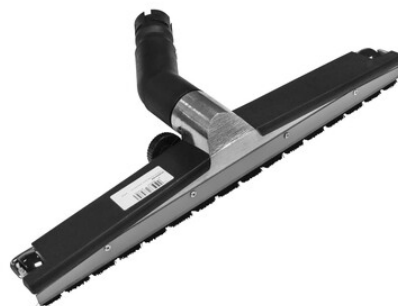

Nilfisk bezpečnostní podlahová hubice pro mokré i suché vysávání B1/AS ATEX 22 - DN36

Nilfisk bezpečnostní podlahová hubice pro mokré i suché vysávání B1/AS ATEX 22 - DN36.
Antistatická sací hubice do zóny ATEX 22.

Kód produktu: 302000369

Dostupnost: Skladem

Cena bez DPH: 4 301 Kč

Cena s DPH: 5 204 Kč

Odkaz na produkt: [zde](#)

Popis produktu:

Nilfisk bezpečnostní podlahová hubice pro mokré i suché vysávání B1/AS ATEX 22 - DN36.

Antistatická sací hubice do zóny ATEX 22.

Výměnné lišty:

2x gumové lišty (součást balení)

2x štětinové lišty (součást balení)

Výškově nastavitelná kolečka.

Délka: 450mm