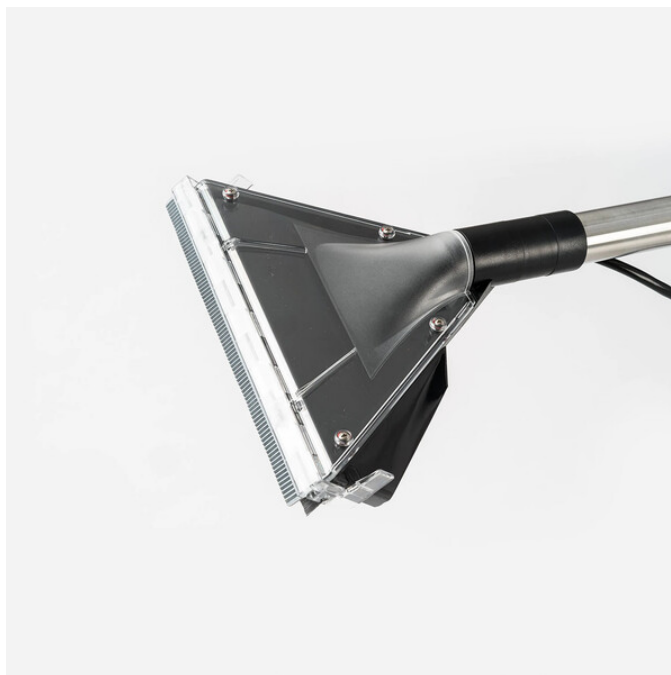

Sací a nástřiková hubice na koberce pro tepovače Gisowatt

Sací a nástřiková hubice na koberce včetně adaptéru na tvrdé plochy pro tepovače Gisowatt.

Kód produktu: 01331BHN+01500B0X

Dostupnost: Skladem

Cena bez DPH: 1 630 Kč

Cena s DPH: 1 972 Kč

Odkaz na produkt: [zde](#)

Popis produktu:

Sací a nástřiková hubice na koberce včetně adaptéru na tvrdé plochy pro tepovače Gisowatt.

Sada obsahuje:

- extrakční hubice včetně nástřikové hadičky a trysky (01331BHN)
- adaptér s přední gumovou stěrkou a zadní kartáčovou lištou na tvrdé plochy (01500B0X)