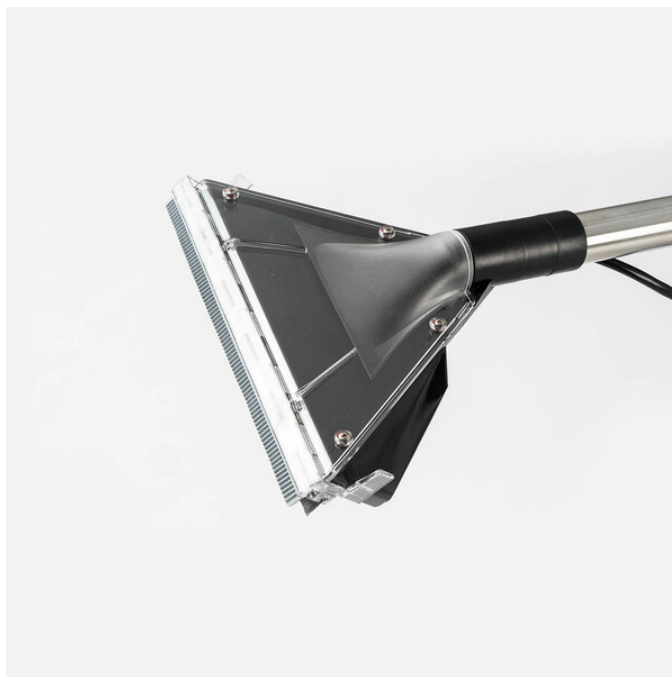

## Sací a nástřiková hubice na koberce pro tepovače Gisowatt

---

Sací a nástřiková hubice na koberce včetně adaptéru na tvrdé plochy pro tepovače Gisowatt.

**Kód produktu:** 01331BHN+01500B0X

**Dostupnost:** Skladem

### Popis produktu:

Sací a nástřiková hubice na koberce včetně adaptéru na tvrdé plochy pro tepovače Gisowatt.

Sada obsahuje:

- extrakční hubice včetně nástřikové hadičky a trysky (01331BHN)
- adaptér s přední gumovou stěrkou a zadní kartáčovou lištou na tvrdé plochy (01500B0X)