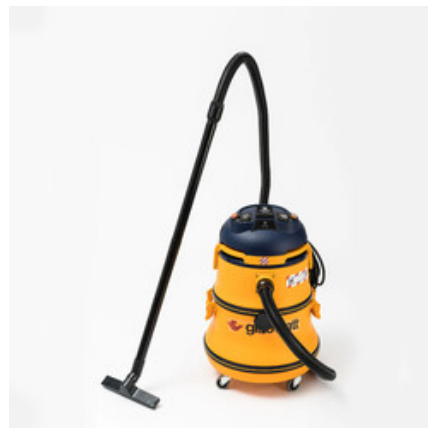

[Gisowatt PC 50 Tools Autoclean](#)
[H](#)