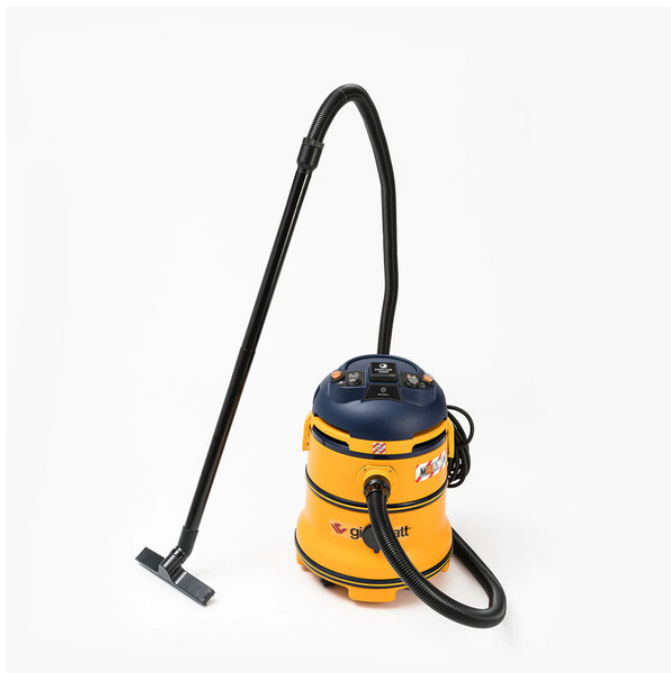

## Gisowatt PC 50 Tools Autoclean M

Profesionální vysavače Gisowatt PC 50 Tools Autoclean M mají plastovou nádobu a jsou vybaveny automatickým čištěním válcového filtru a elektrickou zásuvkou pro připojení elektrického nářadí do příkonu 2.000 W. Bezpečnostní vysavač pro práci s nebezpečným prachem třídy M.

### Popis produktu:

Profesionální vysavače Gisowatt PC 50 Tools Autoclean M mají plastovou nádobu a **jsou vybaveny automatickým čištěním válcového filtru a elektrickou zásuvkou** pro připojení elektrického nářadí do příkonu 2.000 W.