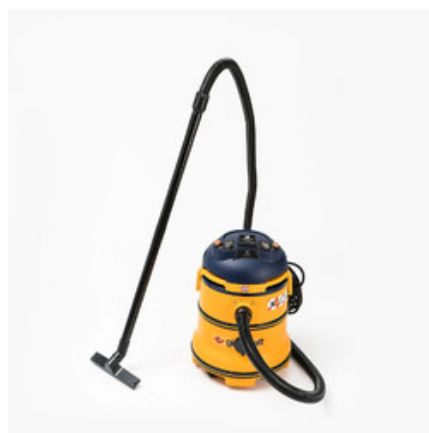

Fotogalerie: