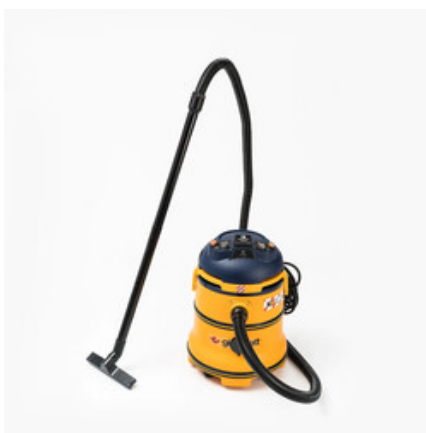

Fotogalerie: