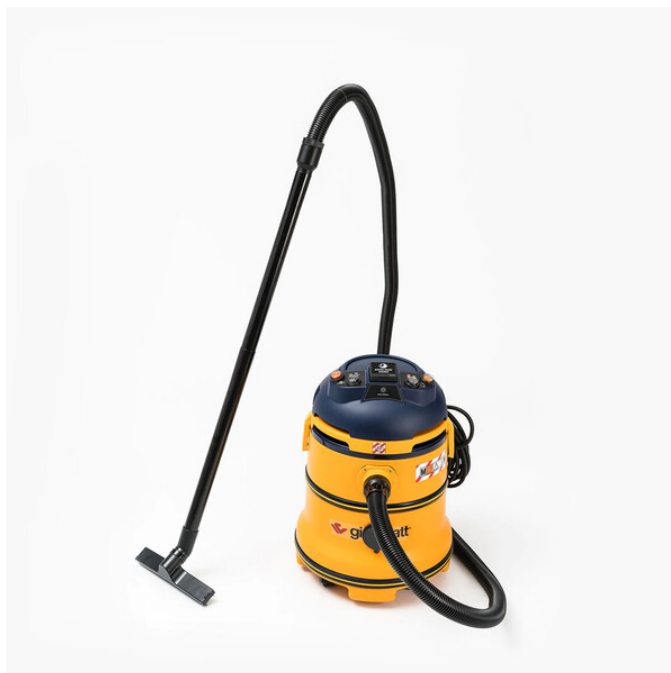

## Gisowatt PC 35 Tools Autoclean M

Profesionální vysavače Gisowatt PC 35 Tools Autoclean M mají plastovou nádobu a jsou vybaveny automatickým čištěním válcového filtru a elektrickou zásuvkou pro připojení elektrického nářadí do příkonu 2.000 W. Bezpečnostní vysavač pro práci s nebezpečným prachem třídy M.

### Popis produktu:

Profesionální vysavače Gisowatt PC 35 Tools Autoclean M mají plastovou nádobu a **jsou vybaveny automatickým čištěním válcového filtru a elektrickou zásuvkou** pro připojení elektrického nářadí do příkonu 2.000 W.