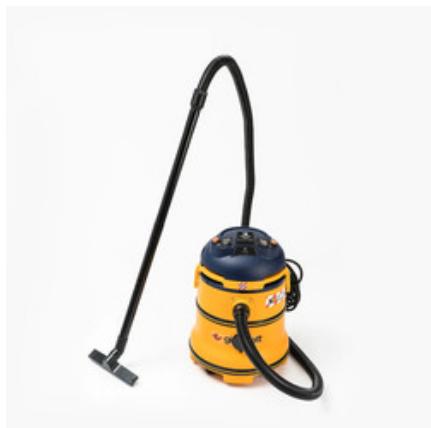

[Sací trubky pro vysavače
Gisowatt - nerez DN45](#)

Varianty produktu:

[Gisowatt PC 35 Tools Autoclean
M](#)