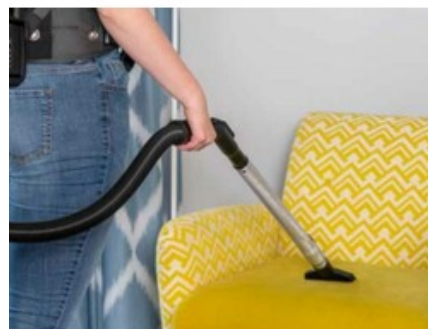

Fotogalerie: