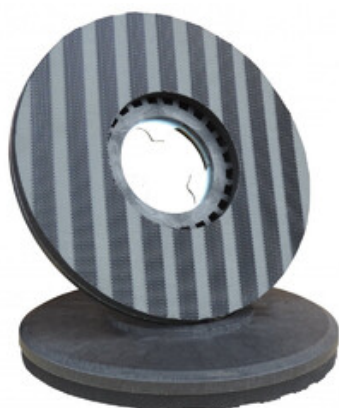

[Podlahový PAD premium - hnědý 20" (510mm)](#)

[Držák padu TSM 20" 500mm (Brio 50)](#)

[Diskový kartáč TSM 500mm PPL 0,6 (Brio 50)](#)