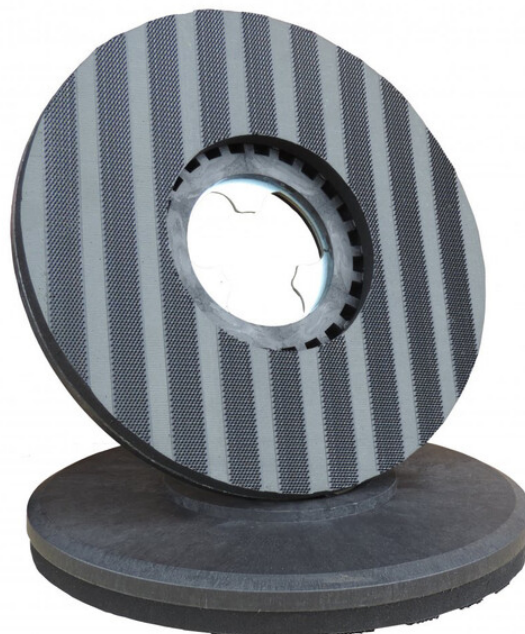

Držák padu TSM 20" 500mm (Ride ON 145-1000)

Držák padu pro podlahové mycí stroje TSM Grande Brio Ride ON 145-1000 o velikosti 20" (500mm).
Unašeč padů.

Kód produktu: 4915-0018-0

Dostupnost: Skladem

Cena bez DPH: 3 090 Kč

Cena s DPH: 3 739 Kč

Odkaz na produkt: [zde](#)

Popis produktu:

Držák padu pro podlahové mycí stroje TSM Grande Brio Ride ON 145-1000 o velikosti 20" (500mm).
Unašeč padů.