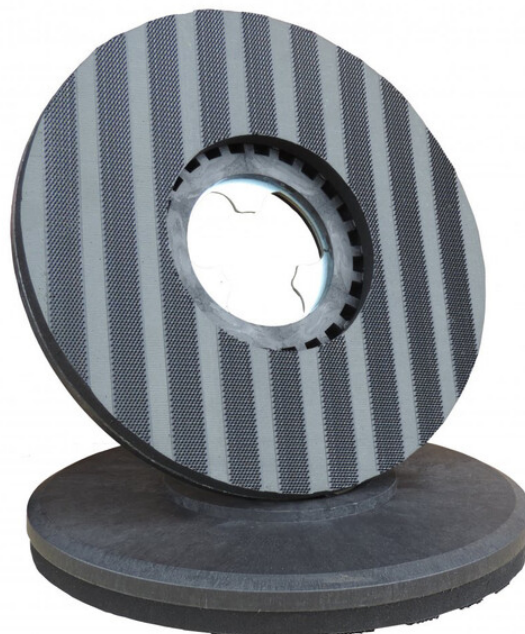

Držák padu TSM 20" 500mm (Ride ON 145-1000)

Držák padu pro podlahové mycí stroje TSM Grande Brio Ride ON 145-1000 o velikosti 20" (500mm).
Unašeč padů.

Kód produktu: 4915-0018-0

Dostupnost: Skladem

Cena bez DPH: 3 090 Kč

Cena s DPH: 3 739 Kč

Odkaz na produkt: [zde](#)

Popis produktu:

Držák padu pro podlahové mycí stroje TSM Grande Brio Ride ON 145-1000 o velikosti 20" (500mm).
Unašeč padů.

Fotogalerie: