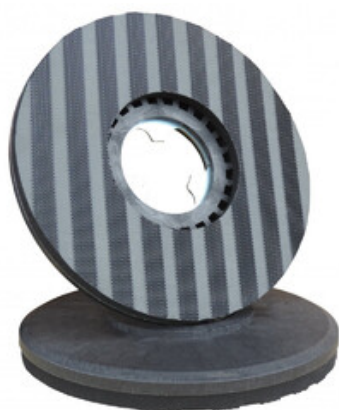

[Podlahový PAD premium - modrý 17" (430mm)](#)

[Držák padu TSM 17" (430mm)](#)