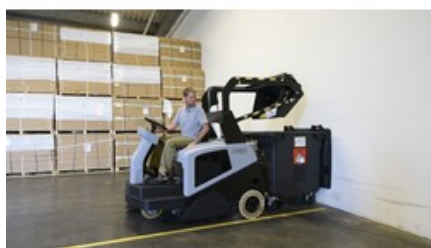

Fotogalerie: