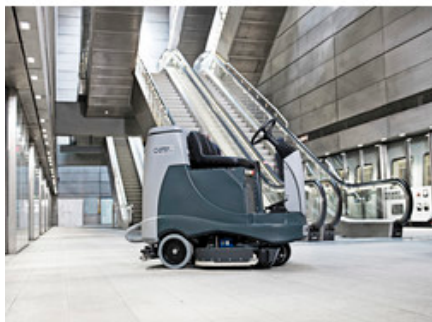

Fotogalerie: