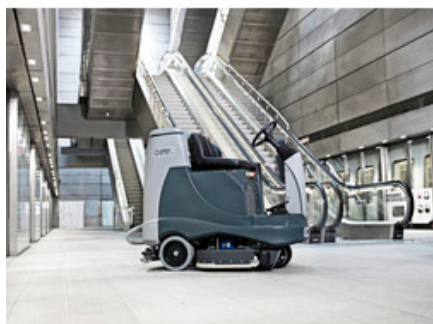

Fotogalerie: