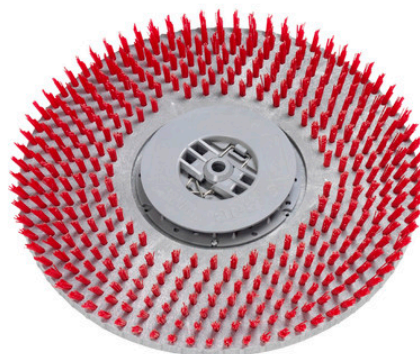

Držák padu Nilfisk BA 851 432mm (17")

Držák padu Nilfisk BA 851 a SC650 71D 432mm (17").
Vhodný pro podlahový mycí stroj Nilfisk BA 851 a SC650 71D.

Kód produktu: 9097582000

Dostupnost: Externí sklad

Doručení do: 5 pracovních dnů

Cena bez DPH: 4 663 Kč

Cena s DPH: 5 642 Kč

Odkaz na produkt: [zde](#)

Popis produktu:

Držák padu Nilfisk BA 851 a SC650 71D 432mm (17").
Vhodný pro podlahový mycí stroj Nilfisk BA 851 a SC650 71D.