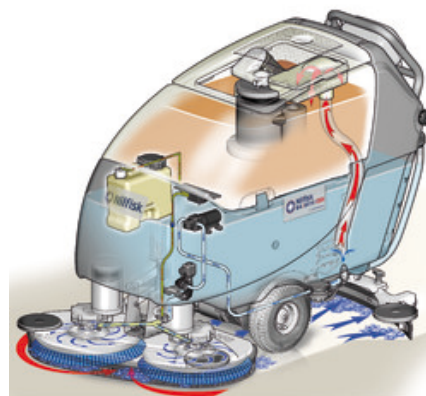

Fotogalerie: